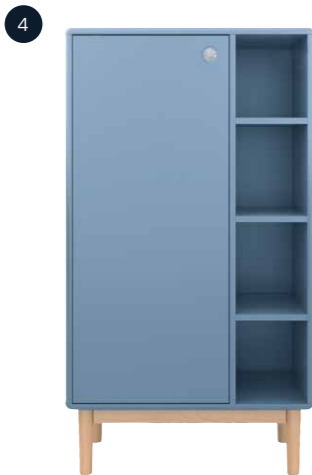

8 | SIEHE RECHTE SEITE

9 | T-CORD (RECHTE SEITE)
Wäschesammler aus festem Cordstoff
mit Print, Sage, 100% Cotton
53 x 50 x 25 cm (H x B x T),
In 3 Farben, UVP 59,99 €