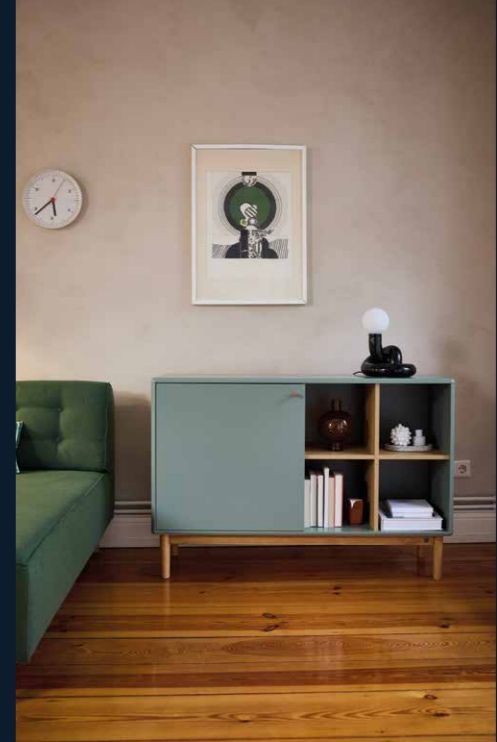

Green & Kick colors

1 | NORDIC CHIC RECAMIERE

Chaiselounge mit einem Armteil links oder rechts, aus der Nordic Chic Serie, in Recyclingstoff REC 343 moss green
104 x 151 cm, UVP ab 757 €

21 | COLOR LIVING SMALL SIDEBOARD

Kompaktes Sideboard in Sage mit einer Tür und einem offenen Regal, 120 x 78 x 44 cm (B x H x T), UVP 799 €

3 | T-ORGANIC WAVES

Gewebte Zierkissenhülle, bedruckt, 2 farbiges Wellenmuster, BCI-Cotton, rot, grün
30 x 50 cm, UVP 19,99 €

4 | T-KNOT

3-tlg. Körbe-Set in navy mit Metallogo auf Vogelring am größten Korb, Erhältlich in 3 Farben
15 x 20 x 13 cm, 18 x 25 x 15 cm, 23 x 30 x 17 cm
UVP 79,99 €

5 | ORGANIC SIDE TABLE

Beistelltisch in 3 Farben
45 x 45 x 50 cm, UVP 349 €

BCI Better Cotton Initiative