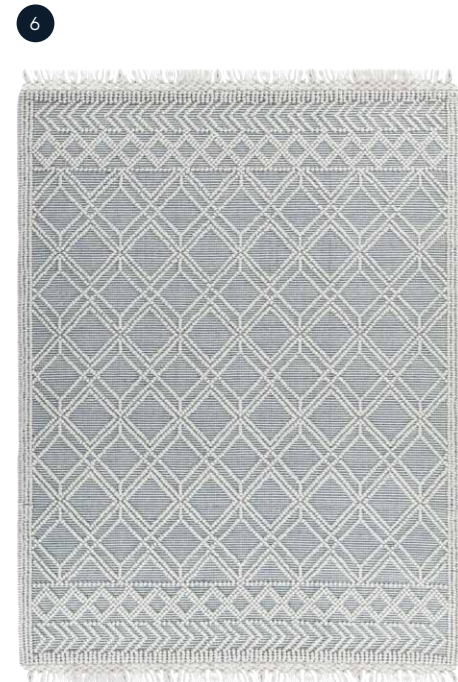

Cream & Navy

NEW BED

1 | CHANGE BOX
Boxspringbett mit Wechselbezug,
Basisbett UVP 1.989 €
Bezugset UVP ab 449€
Wendematratze Drell oder stoffbezogen UVP ab 720€

2 | T-STORAGE BASKET
Aufbewahrungskorb aus Stoff in navy
mit Echtholzrahmen und "get organized"
Print, 38 x 26 x 26 cm (B x H x T),
2er-Set in 3 Farben,
UVP € 79,99 €

3 | PERCAL BED LINEN SIMPLE LIFE 620600_807
100% Baumwolle mit Reißverschluss,
ökologische Verpackung
2 Größen, UVP ab 79,99 €

4 | LINON BED LINEN ESCAPE 47697_820
100% Baumwolle mit Reißverschluss,
diverse Größen,
UVP ab 49,99 €

5 | COLOR LIVING HIGH CABINET
Breiter Schrank mit drei Schubladen
und einem offenen Regal, deep sea blue
80 x 130 x 44 cm (B x H x T),
UVP 999 €

6 | COLORED MACRAMÉ
Handgewebter Teppich
aus 90% Wolle mit Ethnomuster, blue
diverse Farben und Größen,
UVP ab 99 €