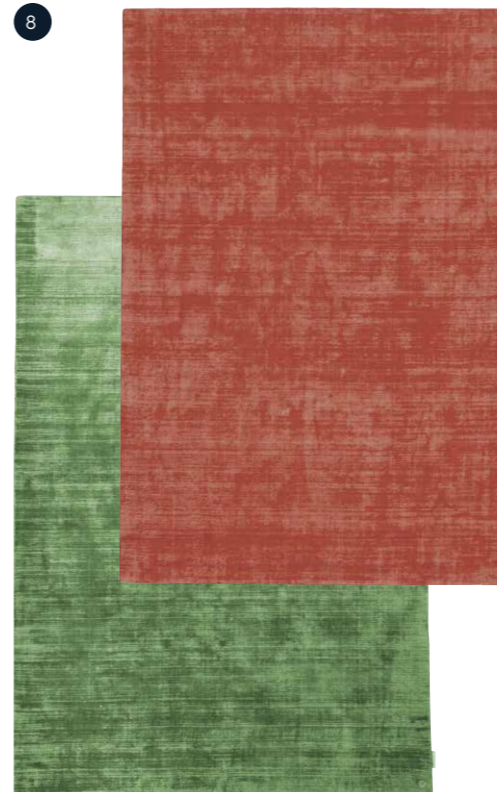

**8 | SHINE UNI**  
Flacher weicher Viskoseteppich, rust & green, diverse Farben und Größen, UVP ab 89 €

1

2

3

4

5

8

6