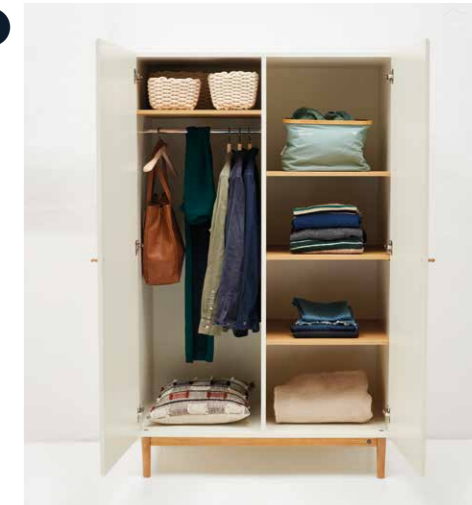

## 10 | SHINE UNI

Flacher weicher Viskoseteppich, blue  
diverse Farben und Größen, UVP ab 89 €

NEW PROGRAM

1  
2  
3

4

5

2

7