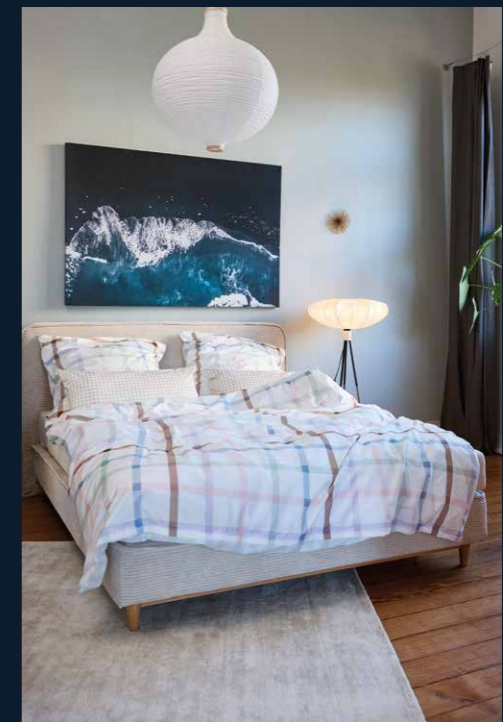

Cream & Navy

NEW BED

1 | CHANGE BOX
Boxspringbett mit Wechselbezug,
Basisbett UVP 1.989 €
Bezugset UVP ab 449€
Wendematratze Drell oder stoffbezogen UVP ab 720€

2 | T-STORAGE BASKET
Aufbewahrungskorb aus Stoff in navy
mit Echtholzrahmen und "get organized"
Print, 38 x 26 x 26 cm (B x H x T),
2er-Set in 3 Farben,
UVP € 79,99 €

3 | PERCAL BED LINEN SIMPLE LIFE 620600_807
100% Baumwolle mit Reißverschluss,
ökologische Verpackung
2 Größen, UVP ab 79,99 €

4 | LINON BED LINEN ESCAPE 47697_820
100% Baumwolle mit Reißverschluss,
diverse Größen,
UVP ab 49,99 €

5 | COLOR LIVING HIGH CABINET
Breiter Schrank mit drei Schubladen
und einem offenen Regal, deep sea blue
80 x 130 x 44 cm (B x H x T),
UVP 999 €

6 | COLORED MACRAMÉ
Handgewebter Teppich
aus 90% Wolle mit Ethnomuster, blue
diverse Farben und Größen,
UVP ab 99 €