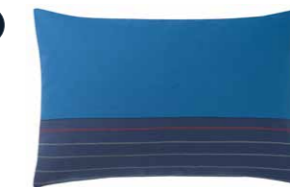

## 10 | SHINE UNI

Flacher weicher Viskoseteppich, blue  
diverse Farben und Größen, UVP ab 89 €

NEW PROGRAM

1  
2  
3

4

5

2

7