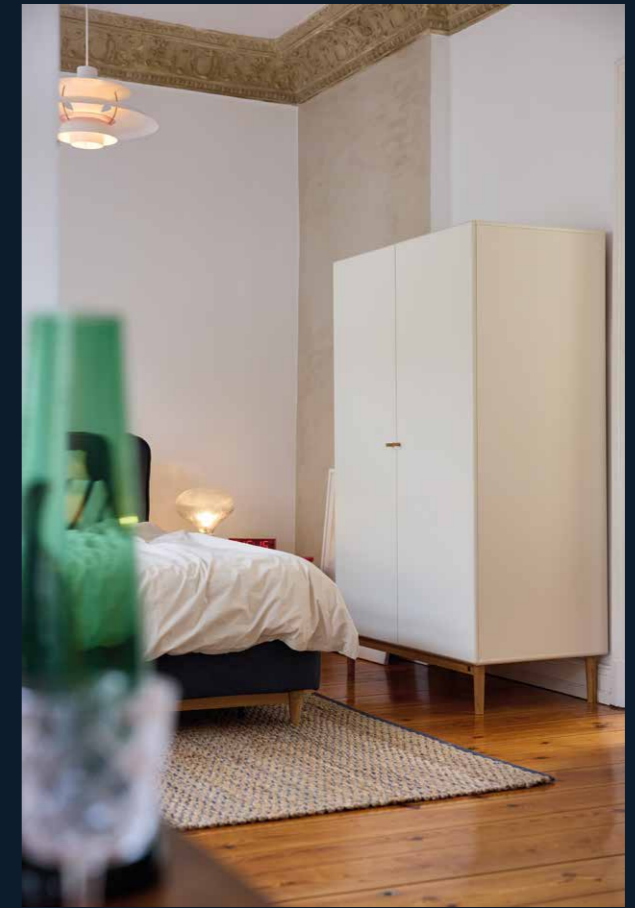

Oezlem & Marc, @mia_loves_things

Vintage dream home

Color

pop