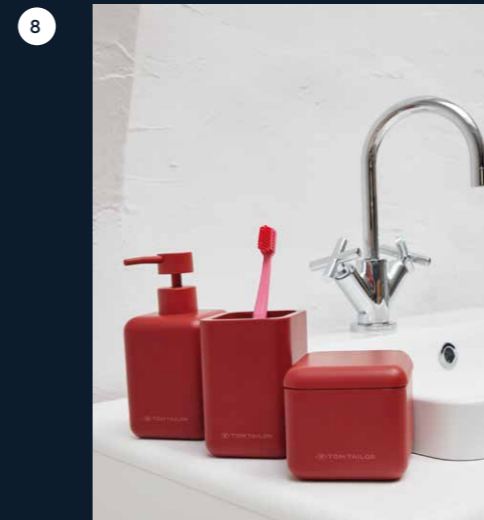

8 | SIEHE RECHTE SEITE

9 | T-CORD (RECHTE SEITE)
Wäschesammler aus festem Cordstoff
mit Print, Sage, 100% Cotton
53 x 50 x 25 cm (H x B x T),
In 3 Farben, UVP 59,99 €