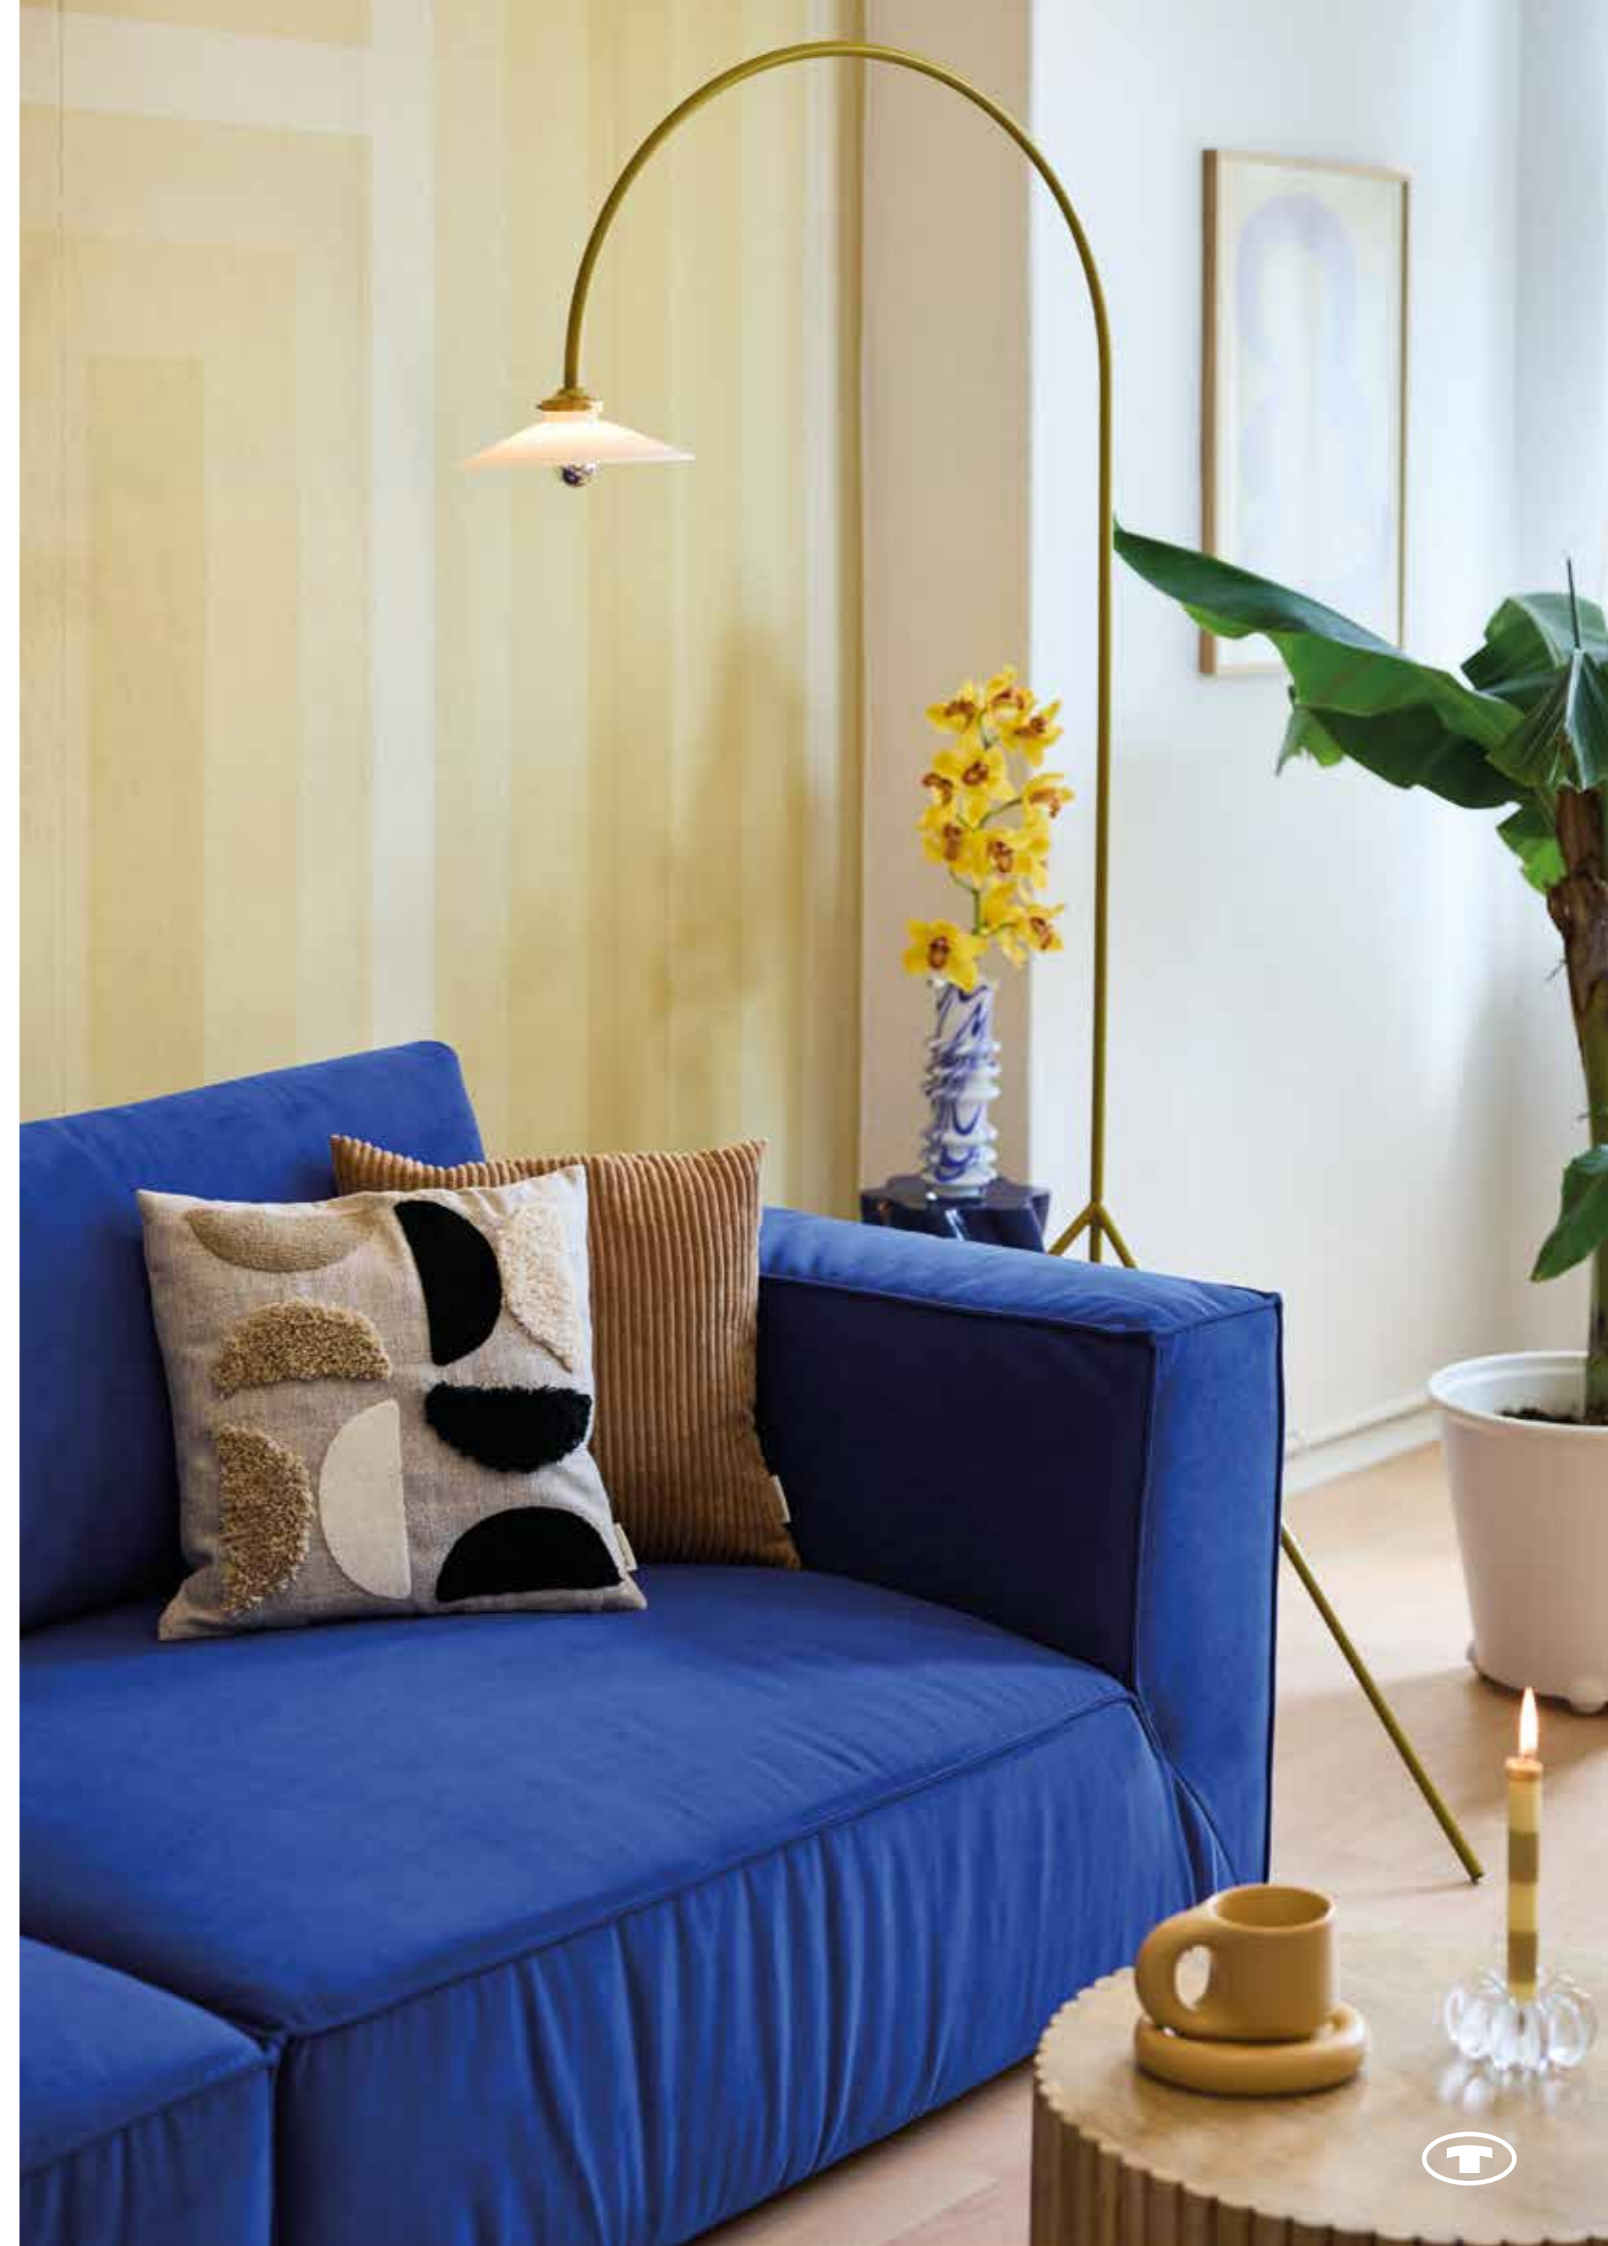

T-TUFTED

Kissenhülle

Art-Nr. 75398-030-45-45

Material 96% Polyester,
4% Leinen

Color 030 natur-schwarz

Size/cm 45 x 45

UVP 49,99 €

T-BOHO TUFTED

Kissenhülle

Art-Nr. 75420-030-45-45

Material 100% Baumwolle

Color 030 natur-schwarz

Size/cm 45 x 45

UVP 54,99 €

T-CHENILLE PATTERN

Kissenhülle

Art-Nr. 75411-030-45-45

Material 48% Polyacryl,
48% Polyester,
4% Baumwolle

Color 030 schwarz-natur

Size/cm 45 x 45

UVP 32,99 €

T-BOHO SOLID

Kissenhülle

Art-Nr. 75419-020-45-45

Material 100% Baumwolle

Color 020 cognac

Size/cm 45 x 45

UVP 54,99 €

T-BOHO CHECK

Kissenhülle

Art-Nr. 75418-030-45-45

Material 100% Baumwolle

Color 030 natur

Size/cm 45 x 45

UVP 54,99 €