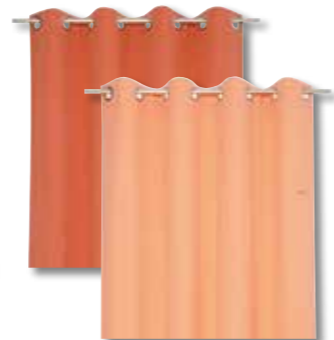

75350-050-40-60
050 coral-terra
40 x 60
16,99 €

75350-052-140-250
75350-050-140-250
052 terra, 050 coral
140 x 250
59,99 €