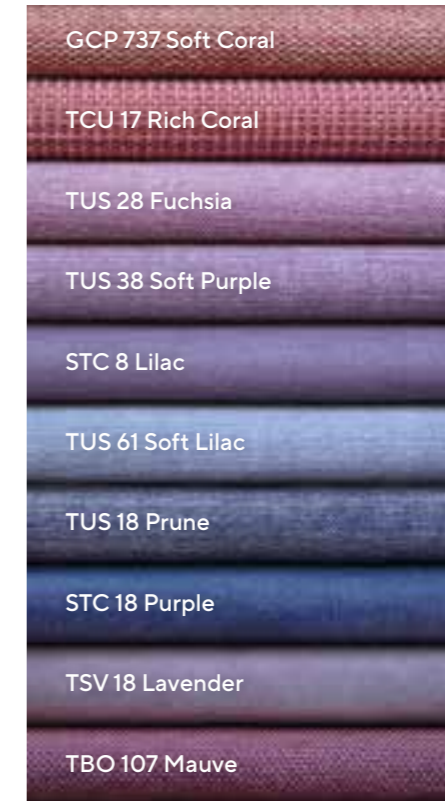

Lilac

TREND COLOR

Deep Sea Blue

Beige

Eucalyptus

STOFF & LEDER KOLLEKTION FABRIC & LEATHER COLLECTION

01 COOL COLORS

02 WARM COLORS