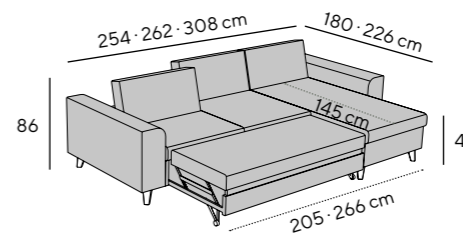

Gesamthöhe height: 86 cm
Gesamttiefe depth: 114 cm
Sitztiefe seat depth: 57 - 82 cm
Sitzhöhe seat height: 47 cm
Armteilhöhe armrest height: 59 cm

Schlaf Funktion optional
Sleeping function optional

Liegefläche sleeping area S: 145 x 205 cm
Liegefläche sleeping area M: 145 x 260 cm