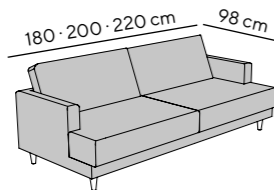

WESTCOAST PURE