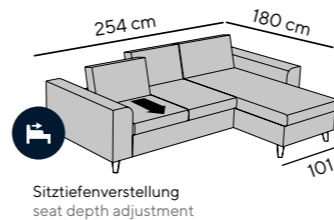

NORDIC SHIFT PURE NEW

Optionen options

Stoffe fabrics
114 moderne Stoffe und 8 Lederfarben zur Auswahl.
114 fashionable fabrics and 8 leather colors to choose from.

Füße feet (13 cm)
Holzfüße in 6 Beiztönen Solid wooden feet in 6 finishes

Buche beech

Natur lackiert
natural varnish

Nuss gebeizt
stained walnut

Wenge gebeizt
dark stain

Schwarz gebeizt
black stain

Eiche oak

Licht geölt
clear oil finish

Natur geölt
tan oil finish

Nackenstütze neck support
52/65 x 30 cm (B x H)
52/65 x 30 cm (w x h)

Sitztiefenverstellung seat depth adjustment
Manuell stufenlos zwischen 57 und 82 cm.
Manually infinitely variable from 57 to 82 cm.

Schlaffunktion sleep function
Liegefläche sleeping area S: 145 x 205 cm
Liegefläche sleeping area M: 145 x 260 cm

Polsterung padding
Standard: Leger - Polyätherschaum (RG35)
Standard: casual - polyether foam (RG35)

Optional: Fest - Kaltschaum
(mittelfest RG40 oder fest RG50)
Optional: firm - cold foam
(medium firm RG40 or firm RG50)