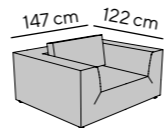

The perfect sofa to curl up on:
With a cubic shape, extra deep seating and casual soft upholstery. HERE with matching back cushions in "STYLE" look.

Detailmaße

Detail measurements

Gesamthöhe height: 66 cm
mit Kissen with cushions: 83 cm
Armteilhöhe armrest height: 66 cm
Armteilbreite armrest width: 29 cm
Gesamttiefe depth: 122 cm
Sitztiefe (fest) seat depth (fix): 90 cm
mit Kissen with cushions: 73 cm
Sitzhöhe seat height: 36 cm
Fußhöhe feet height: 3 cm

34

BIG CUBE STYLE

Stegkissen set inklusive
straight back cushion set included

Alle angegebenen Maße sind Zirkumaße in cm, die Zeichnungen dienen lediglich als Symbolskizzen.
All given measurements are approximate and in cm, the drawings serve only as symbol sketches.