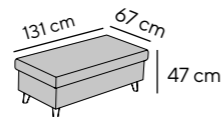

NORDIC SHIFT CHIC NEW

Alle angegebenen Maße sind Zirkumaße in cm, die Zeichnungen dienen lediglich als Symbolskizzen.
All given measurements are approximate and in cm, the drawings serve only as symbol sketches.