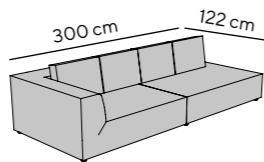

The perfect sofa to curl up on:
With a cubic shape, extra deep seating and casual soft upholstery. HERE with matching back cushions in "STYLE" look.

Detailmaße

Detail measurements

Gesamthöhe height: 66 cm
mit Kissen with cushions: 83 cm
Armteilhöhe armrest height: 66 cm
Armteilbreite armrest width: 29 cm
Gesamttiefe depth: 122 cm
Sitztiefe (fest) seat depth (fix): 90 cm
mit Kissen with cushions: 73 cm
Sitzhöhe seat height: 36 cm
Fußhöhe feet height: 3 cm

34

BIG CUBE STYLE

Stegkissen set inklusive
straight back cushion set included

Alle angegebenen Maße sind Zirkumaße in cm, die Zeichnungen dienen lediglich als Symbolskizzen.
All given measurements are approximate and in cm, the drawings serve only as symbol sketches.