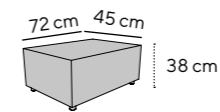

TOM PURE

Ohrensessel TOM PURE mit Nackenkissen für zusätzlichen Komfort erhältlich. Metalldrehfuß wahlweise in Schwarz oder Chrom. Zwei separate Fußhocker erhältlich.

Wing chair TOM with side wings and TOM PURE without wings – each available with neck cushion for extra comfort. Metal swivel base available in black or chrome. Two separate footstools available.

Höhe height: 101 cm
Sitztiefe seat depth: 58 cm
Sitzhöhe seat height: 42 cm
Nackenkissen optional
optional neck pillow

Hocker stufenlos in der Höhe verstellbar
Footstool fully adjustable in height

Optionen options

Stoffe fabrics
114 moderne Stoffe zur Auswahl.
114 fashionable fabrics to choose from.

Fuß base
Drehfuß Chrom oder Metall matt schwarz.
Swivel base chrome or matte black metal.

Metall Chrom
metal chrome

Metall schwarz
metal black

Nackenkissen neck pillow
54 x 20 x 3 cm (B/H/T)
54 x 20 x 3 cm (W/H/D)

Polsterung padding
Standard: Leger - Kaltschaum soft (RG30)
Standard: casual - cold foam soft (RG30)

LAZY

Vom Bauhausstil inspirierter Loungechair LAZY mit kubistischer Grundform. Echtholzarmteile in vier Nuancen unterstreichen den individuellen Charakter dieses bequemen Sessels. Ein passender Fußhocker ist optional erhältlich.

Bauhaus inspired lounge chair LAZY with a cubistic shape. Real wooden armrests in four distinct finishes underline the unique personality of this comfortable upholstered chair. A matching footstool is available optionally.

Höhe height: 70 cm
Höhe mit Nackenkissen
height with neck pillow: 88 cm
Sitztiefe seat depth: 60 cm
Sitzhöhe seat height: 38 cm
Armteilhöhe armrest height:
hinten back 50 cm
vorne front 60 cm
Fußhöhe feet height: 4,5 cm

Optionen options