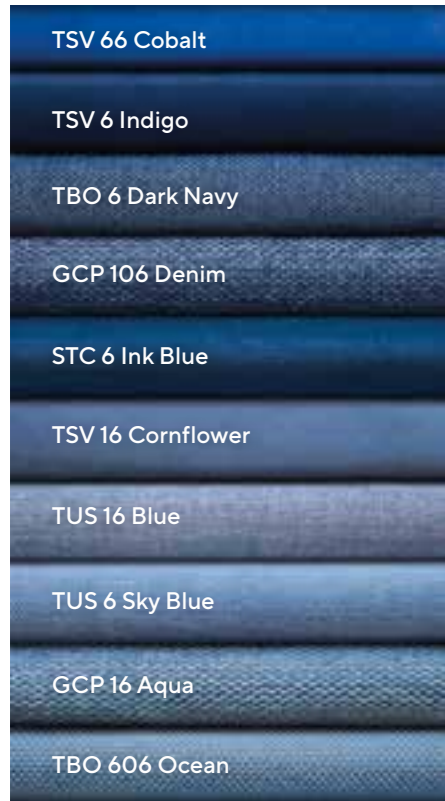

Lilac

TREND COLOR

Deep Sea Blue

Beige

Eucalyptus

STOFF & LEDER KOLLEKTION FABRIC & LEATHER COLLECTION

01 COOL COLORS

02 WARM COLORS