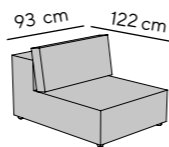

The perfect sofa to curl up on:
With a cubic shape, extra deep seating and casual soft upholstery. HERE with matching back cushions in "STYLE" look.

Detailmaße

Detail measurements

Gesamthöhe height: 66 cm
mit Kissen with cushions: 83 cm
Armteilhöhe armrest height: 66 cm
Armteilbreite armrest width: 29 cm
Gesamttiefe depth: 122 cm
Sitztiefe (fest) seat depth (fix): 90 cm
mit Kissen with cushions: 73 cm
Sitzhöhe seat height: 36 cm
Fußhöhe feet height: 3 cm

34

BIG CUBE STYLE

Stegkissen set inklusive
straight back cushion set included

Alle angegebenen Maße sind Zirkumaße in cm, die Zeichnungen dienen lediglich als Symbolskizzen.
All given measurements are approximate and in cm, the drawings serve only as symbol sketches.