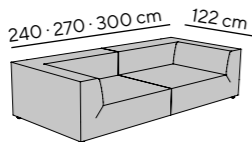

Sitztiefeverstellung (nur bei 129 cm)
seat depth adjustment (only for 129 cm)