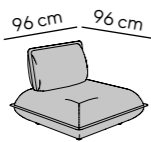

Detailmaße

Detail measurements

Gesamthöhe height: 78 cm
Höhe mit Armteil
height with armrest: 58 cm
Gesamttiefe depth: 96 cm
Sitztiefe seat depth: 65 cm
Sitzhöhe seat height: 38 cm
Fußhöhe feet height: 3 cm