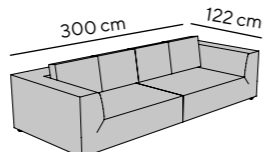

The perfect sofa to curl up on:
With a cubic shape, extra deep seating and casual soft upholstery. HERE with matching back cushions in "STYLE" look.

Detailmaße

Detail measurements

Gesamthöhe height: 66 cm
mit Kissen with cushions: 83 cm
Armteilhöhe armrest height: 66 cm
Armteilbreite armrest width: 29 cm
Gesamttiefe depth: 122 cm
Sitztiefe (fest) seat depth (fix): 90 cm
mit Kissen with cushions: 73 cm
Sitzhöhe seat height: 36 cm
Fußhöhe feet height: 3 cm

34

BIG CUBE STYLE

Stegkissen set inklusive
straight back cushion set included

Alle angegebenen Maße sind Zirkumaße in cm, die Zeichnungen dienen lediglich als Symbolskizzen.
All given measurements are approximate and in cm, the drawings serve only as symbol sketches.