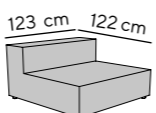

Gesamthöhe height: 66 cm
 Armteilhöhe armrest height: 66 cm
 Armteibreite armrest width: 29 cm
 Gesamttiefe depth: 122 oder 129 cm
 Sitztiefe (fest) seat depth (fix): 90 o. 97 cm
 Sitztiefe (variabel) seat depth (variable): von 97 - 73 cm
 Sitzhöhe seat height: 36 cm
 Fußhöhe feet height: 3 cm

BIG CUBE

ohne Kissen
without cushions

Sitztiefeverstellung (nur bei 129 cm)
seat depth adjustment (only for 129 cm)

Sitztiefeverstellung (nur bei 129 cm)
seat depth adjustment (only for 129 cm)

Wurfkissen-Sets separat erhältlich
throw cushion sets separately available

Alle angegebenen Maße sind Zirkumaße in cm, die Zeichnungen dienen lediglich als Symbolskizzen.
All given measurements are approximate and in cm, the drawings serve only as symbol sketches.

Set L
6 Kissen
cushions