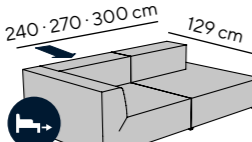

Gesamthöhe height: 66 cm
 Armteilhöhe armrest height: 66 cm
 Armteibreite armrest width: 29 cm
 Gesamttiefe depth: 122 oder 129 cm
 Sitztiefe (fest) seat depth (fix): 90 o. 97 cm
 Sitztiefe (variabel) seat depth (variable): von 97 - 73 cm
 Sitzhöhe seat height: 36 cm
 Fußhöhe feet height: 3 cm

BIG CUBE

ohne Kissen
without cushions

Sitztiefeverstellung (nur bei 129 cm)
seat depth adjustment (only for 129 cm)

Sitztiefeverstellung (nur bei 129 cm)
seat depth adjustment (only for 129 cm)

Wurfkissen-Sets separat erhältlich
throw cushion sets separately available