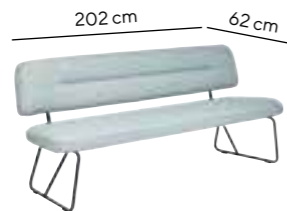

5

81

DINING CHAIRS & BENCHES

TUBE DINING BENCH

Sitztiefe seat depth: 46 cm
Höhe height: 86 cm
Sitzhöhe seat height: 48 cm

Stoffe fabrics

Alle 3 Diningbänke sind in 114 modernen Stoffen und 8 Lederfarben erhältlich.
All 3 dining benches are available in 114 fashionable fabrics and 8 leather colors.