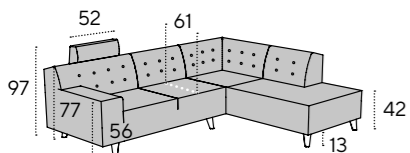

Nackenstütze neck support
52/65 x 30 cm (B x H)
52/65 x 30 cm (w x h)

Sitztiefenverstellung seat depth adjustment
Manuell stufenlos zwischen 57 und 82 cm.
Manually infinitely variable from 57 to 82 cm.

Schlaffunktion sleep function
Liegefläche sleeping area S: 145 x 205 cm
Liegefläche sleeping area M: 145 x 260 cm

Polsterung padding
Standard: Leger - Polyätherschaum (RG35)
Standard: casual - polyether foam (RG35)

Optional: Fest - Kaltschaum
(mittelfest RG40 oder fest RG50)
Optional: firm - cold foam
(medium firm RG40 or firm RG50)

NORDIC CHIC

Detailmaße Detail measurements

Gesamthöhe height: 77 cm
inkl. Nackenstütze incl. neck support: 97 cm
Gesamttiefe depth: 91 cm
Sitztiefe seat depth: 61 cm
Sitzhöhe seat height: 42 cm
Armteilhöhe armrest height: 56 cm
Armteibreite armrest width: 24 cm
Fußhöhe feet height: 13 cm