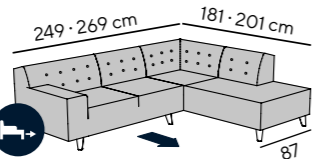

NORDIC PURE

Sitztiefeverstellung
seat depth adjustment