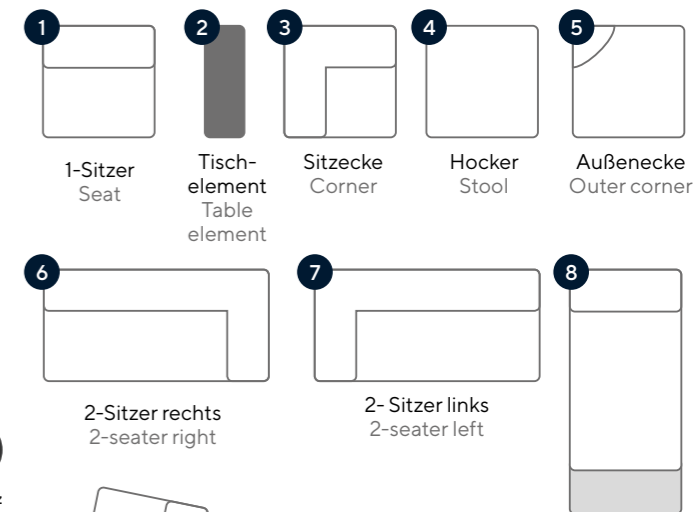

Der ELEMENTS „Baukasten“ The ELEMENTS „construction kit“