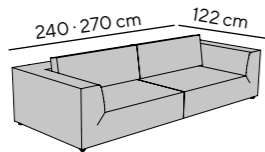

The perfect sofa to curl up on:
With a cubic shape, extra deep seating and casual soft upholstery. HERE with matching back cushions in "STYLE" look.

Detailmaße

Detail measurements

Gesamthöhe height: 66 cm
mit Kissen with cushions: 83 cm
Armteilhöhe armrest height: 66 cm
Armteilbreite armrest width: 29 cm
Gesamttiefe depth: 122 cm
Sitztiefe (fest) seat depth (fix): 90 cm
mit Kissen with cushions: 73 cm
Sitzhöhe seat height: 36 cm
Fußhöhe feet height: 3 cm

34

BIG CUBE STYLE

Stegkissen set inklusive
straight back cushion set included

Alle angegebenen Maße sind Zirkumaße in cm, die Zeichnungen dienen lediglich als Symbolskizzen.
All given measurements are approximate and in cm, the drawings serve only as symbol sketches.