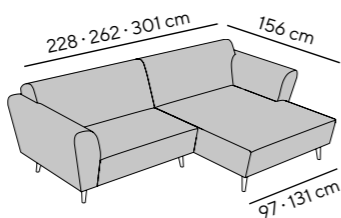

NEW WAVE

Die NEW WAVE Reihe zeichnet sich durch ihre schlanke Formsprache mit geschwungenen Linien und filigranen Beinen aus. Die erhöhte Rückenlehne sorgt dabei für optimalen Sitzkomfort. Passende Hocker in zwei Größen runden die Serie ab.

NEW WAVE sofa series is characterized by its slender design with curved lines and delicate legs. A raised backrest ensures maximum seating comfort. Matching footstools, available in two sizes, complete the series.

Detailmaße

Detail measurements

Gesamthöhe height: 81 cm
Gesamtiefe depth: 91 cm
Sitztiefe seat depth: 58 cm
Sitzhöhe seat height: 41 cm
Armteilhöhe armrest height: 69 cm
Armteilbreite armrest width: 24 cm
Fußhöhe feet height: 16 cm

24

Alle angegebenen Maße sind Zirkumaße in cm, die Zeichnungen dienen lediglich als Symbolskizzen.
All given measurements are approximate and in cm, the drawings serve only as symbol sketches.

Optionen options

Stoffe fabrics

114 moderne Stoffe und 8 Lederfarben zur Auswahl.
114 fashionable fabrics and 8 leather colors to choose from.

Füße feet (16 cm)

Holzfüße in 6 Beiztönen.
Metallfüße in Chrom oder matt schwarz.
Solid wooden feet in 6 finishes.
Solid metal feet in chrome or matte black.

Metall matt
schwarz
metal matte black

Metall Chrom
metal chrome

Holz
wood

Buche beech

Eiche oak

Polsterung padding

Standard: Leger - Polyätherschaum (RG35)
Standard: casual - polyether foam (RG35)

Optional: Fest - Kaltschaum
(mittelfest RG40 oder fest RG50)
Optional: firm - cold foam
(medium firm RG40 or firm RG50)

25