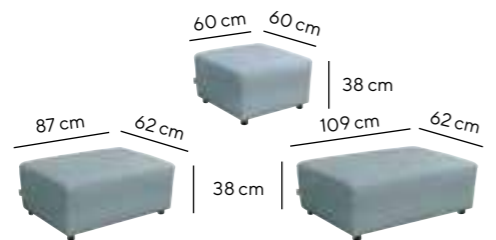

SLEEP

Big Sofa mit Schlaffunktion
Big sofa with sleep function.
Details Seite 121 details page 121