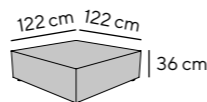

The perfect sofa to curl up on:
With a cubic shape, extra deep seating and casual soft upholstery. HERE with matching back cushions in "STYLE" look.

Detailmaße

Detail measurements

Gesamthöhe height: 66 cm
mit Kissen with cushions: 83 cm
Armteilhöhe armrest height: 66 cm
Armteilbreite armrest width: 29 cm
Gesamttiefe depth: 122 cm
Sitztiefe (fest) seat depth (fix): 90 cm
mit Kissen with cushions: 73 cm
Sitzhöhe seat height: 36 cm
Fußhöhe feet height: 3 cm

34

BIG CUBE STYLE

Stegkissen set inklusive
straight back cushion set included

Alle angegebenen Maße sind Zirkumaße in cm, die Zeichnungen dienen lediglich als Symbolskizzen.
All given measurements are approximate and in cm, the drawings serve only as symbol sketches.