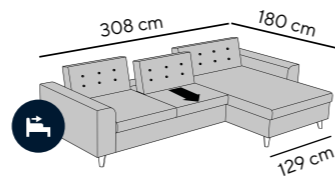

NORDIC SHIFT CHIC NEW

Alle angegebenen Maße sind Zirkumaße in cm, die Zeichnungen dienen lediglich als Symbolskizzen.
All given measurements are approximate and in cm, the drawings serve only as symbol sketches.