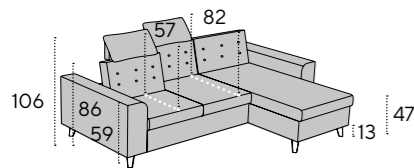

NORDIC SERIE

Klassisch, elegantes Skandi-Design und die Variantenvielfalt, vom 2-Sitzer über Hocker bis Récamiere, machen die NORDIC-Reihe zum stylischen Alleskönner. Optionale Sitztiefenverstellung, Schlaffunktion, Stauraum und Schaumoptionen sorgen für optimalen Komfort.

A Midcentury inspired design and a range of variants – from 2-seater to stool and récamiere – distinguish the NORDIC series as a stylish multi-purpose piece. Optional seat depth adjustment, bed function, storage and foam options ensure optimal comfort.

Detailmaße Detail measurements

Gesamthöhe height: 86 cm
inkl. Nackenstütze incl. neck support: 106 cm
Gesamttiefe depth: 114 cm
Sitztiefe seat depth: 57 - 82 cm
Sitzhöhe seat height: 47 cm
Armteilhöhe armrest height: 59 cm
Armteibreite armrest width: 22 cm
Fußhöhe feet height: 13 cm