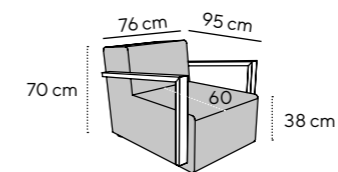

TOM PURE

Ohrensessel TOM PURE mit Nackenkissen für zusätzlichen Komfort erhältlich. Metalldrehfuß wahlweise in Schwarz oder Chrom. Zwei separate Fußhocker erhältlich.

Wing chair TOM with side wings and TOM PURE without wings – each available with neck cushion for extra comfort. Metal swivel base available in black or chrome. Two separate footstools available.

Höhe height: 101 cm
Sitztiefe seat depth: 58 cm
Sitzhöhe seat height: 42 cm
Nackenkissen optional
optional neck pillow

Hocker stufenlos in der Höhe verstellbar
Footstool fully adjustable in height

Optionen options

Stoffe fabrics
114 moderne Stoffe zur Auswahl.
114 fashionable fabrics to choose from.

Fuß base
Drehfuß Chrom oder Metall matt schwarz.
Swivel base chrome or matte black metal.

Metall Chrom
metal chrome

Metall schwarz
metal black

Nackenkissen neck pillow
54 x 20 x 3 cm (B/H/T)
54 x 20 x 3 cm (W/H/D)

Polsterung padding
Standard: Leger - Kaltschaum soft (RG30)
Standard: casual - cold foam soft (RG30)

LAZY

Vom Bauhausstil inspirierter Loungechair LAZY mit kubistischer Grundform. Echtholzarmteile in vier Nuancen unterstreichen den individuellen Charakter dieses bequemen Sessels. Ein passender Fußhocker ist optional erhältlich.

Bauhaus inspired lounge chair LAZY with a cubistic shape. Real wooden armrests in four distinct finishes underline the unique personality of this comfortable upholstered chair. A matching footstool is available optionally.

Höhe height: 70 cm
Höhe mit Nackenkissen
height with neck pillow: 88 cm
Sitztiefe seat depth: 60 cm
Sitzhöhe seat height: 38 cm
Armteilhöhe armrest height:
hinten back 50 cm
vorne front 60 cm
Fußhöhe feet height: 4,5 cm

Optionen options