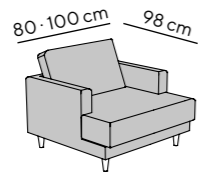

WESTCOAST PURE