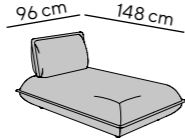

Detailmaße

Detail measurements

Gesamthöhe height: 78 cm
Höhe mit Armteil
height with armrest: 58 cm
Gesamttiefe depth: 96 cm
Sitztiefe seat depth: 65 cm
Sitzhöhe seat height: 38 cm
Fußhöhe feet height: 3 cm