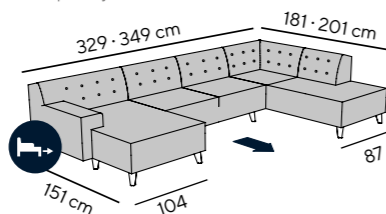

Optional: Fest - Kaltschaum
(mittelfest RG40 oder fest RG50)
Optional: firm - cold foam
(medium firm RG40 or firm RG50)

NORDIC CHIC

Detailmaße Detail measurements

Gesamthöhe height: 77 cm
inkl. Nackenstütze incl. neck support: 97 cm
Gesamttiefe depth: 91 cm
Sitztiefe seat depth: 61 cm
Sitzhöhe seat height: 42 cm
Armteilhöhe armrest height: 56 cm
Armteibreite armrest width: 24 cm
Fußhöhe feet height: 13 cm

18

NORDIC PURE

Sitztiefeverstellung
seat depth adjustment

Sitztiefeverstellung
seat depth adjustment

Sitztiefeverstellung
seat depth adjustment

Alle angegebenen Maße sind Zirkamaße in cm, die Zeichnungen dienen lediglich als Symbolskizzen.
All given measurements are approximate and in cm, the drawings serve only as symbol sketches.