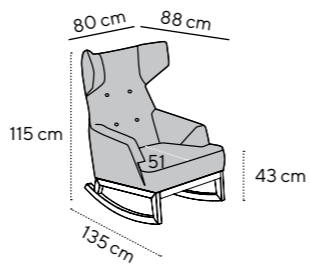

COZY SMALL

Höhe height: 95 cm
Sitztiefe seat depth: 51 cm
Sitzhöhe seat height: 43 cm

COZY TALL

Höhe height: 115 cm
Sitztiefe seat depth: 51 cm
Sitzhöhe seat height: 43 cm

COZY ROCKING

Höhe height: 115 cm
Sitztiefe seat depth: 51 cm
Sitzhöhe seat height: 43 cm