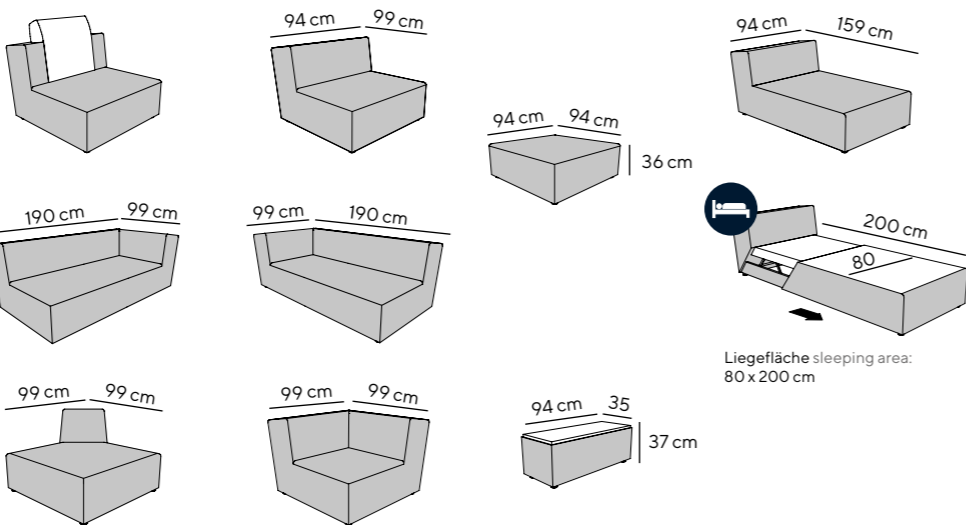

DETAILS
44
SEITE · PAGE

ELEMENTS

Das ELEMENTS Programm basiert auf 8 weich gepolsterten Sitzmodulen: einer quadratischen und zwei rechteckigen Sitzecken, einer Chaiselongue mit optionaler Schlaffunktion, einem Hocker, einer Außenecke und einem praktischen Tischelement.

Gesamthöhe height: 70 cm
mit Nackenkissen with neck pillow: 87 cm
Gesamttiefe depth: 99 cm
Sitztiefe seat depth: 64 cm
Sitzhöhe seat height: 36 cm
Fußhöhe feet height: 3 cm

Alle angegebenen Maße sind Zirkumaße in cm, die Zeichnungen dienen lediglich als Symbolskizzen.
All given measurements are approximate and in cm, the drawings serve only as symbol sketches.