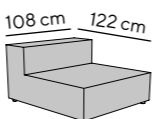

Gesamthöhe height: 66 cm
 Armteilhöhe armrest height: 66 cm
 Armteibreite armrest width: 29 cm
 Gesamttiefe depth: 122 oder 129 cm
 Sitztiefe (fest) seat depth (fix): 90 o. 97 cm
 Sitztiefe (variabel) seat depth (variable): von 97 - 73 cm
 Sitzhöhe seat height: 36 cm
 Fußhöhe feet height: 3 cm

BIG CUBE

ohne Kissen
without cushions

Sitztiefeverstellung (nur bei 129 cm)
seat depth adjustment (only for 129 cm)

Sitztiefeverstellung (nur bei 129 cm)
seat depth adjustment (only for 129 cm)

Wurfkissen-Sets separat erhältlich
throw cushion sets separately available

Alle angegebenen Maße sind Zirkumaße in cm, die Zeichnungen dienen lediglich als Symbolskizzen.
All given measurements are approximate and in cm, the drawings serve only as symbol sketches.

Set L
6 Kissen
cushions