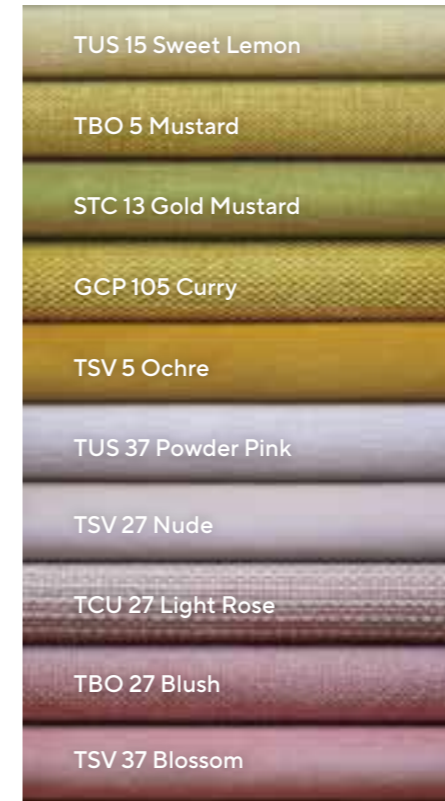

Lilac

TREND COLOR

Deep Sea Blue

Beige

Eucalyptus

STOFF & LEDER KOLLEKTION FABRIC & LEATHER COLLECTION

01 COOL COLORS

02 WARM COLORS