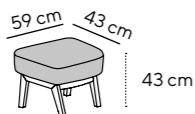

COZY

Mit COZY treffen raffinierte geometrische Formen auf besten Sitzkomfort. Das Ergebnis: eine elegante Designsprache, die dennoch eine gewisse Lässigkeit ausstrahlt. In drei Grundformen, allen Stoffen (außer TRI/Cord) und in Leder erhältlich.

With COZY, refined geometric shapes meet the highest level of seating comfort. The result: an elegant design, that nevertheless exudes a feeling of nonchalance. Available in three basic shapes, all fabrics (except TRI/corduroy) and leather.

COZY SMALL

Höhe height: 95 cm
Sitztiefe seat depth: 51 cm
Sitzhöhe seat height: 43 cm

COZY TALL

Höhe height: 115 cm
Sitztiefe seat depth: 51 cm
Sitzhöhe seat height: 43 cm

COZY ROCKING

Höhe height: 115 cm
Sitztiefe seat depth: 51 cm
Sitzhöhe seat height: 43 cm

COZY SOFA

Höhe height: 95 cm
Sitztiefe seat depth: 51 cm
Sitzhöhe seat height: 43 cm

Optionen options

Stoffe fabrics
114 moderne Stoffe und
8 Lederfarben zur Auswahl.
114 fashionable fabrics and
8 leather colors to choose from.

Füße feet
Fußgestell in 6 Beiztönen
Woodbase in 6 stain tones

Buche beech

Natur lackiert
Natural varnish

Nuss gebeizt
Stained walnut

Wenge gebeizt
Dark stain

Schwarz gebeizt
Black stain

Eiche oak

Licht geölt
Clear oil finish

Natur geölt
Tan oil finish

Polsterung padding

Standard: Leger - Kaltschaum soft (RG30)
Standard: casual - cold foam soft (RG30)