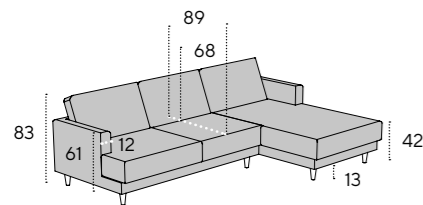

Detail measurements

Gesamthöhe height: 83 cm
 ohne Kissen without cushions: 61 cm
 Gesamttiefe depth: 98 cm
 Sitztiefe seat depth: 68 cm
 ohne Kissen without cushions: 89 cm
 Sitzhöhe seat height: 42 cm
 Armteilhöhe armrest height: 61 cm
 Armteilbreite armrest width: 12 cm
 Fußhöhe feet height: 13 cm