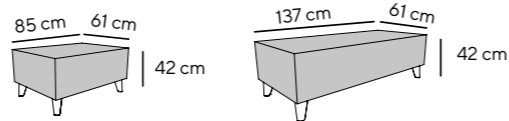

Schlaffunktion sleep function
Liegefläche sleeping area S: 145 x 205 cm
Liegefläche sleeping area M: 145 x 260 cm

Polsterung padding
Standard: Leger - Polyätherschaum (RG35)
Standard: casual - polyether foam (RG35)

Optional: Fest - Kaltschaum
(mittelfest RG40 oder fest RG50)
Optional: firm - cold foam
(medium firm RG40 or firm RG50)

NORDIC CHIC

Detailmaße Detail measurements

Gesamthöhe height: 77 cm
inkl. Nackenstütze incl. neck support: 97 cm
Gesamttiefe depth: 91 cm
Sitztiefe seat depth: 61 cm
Sitzhöhe seat height: 42 cm
Armteilhöhe armrest height: 56 cm
Armteibreite armrest width: 24 cm
Fußhöhe feet height: 13 cm

18

NORDIC PURE

Sitztiefeverstellung
seat depth adjustment

Sitztiefeverstellung
seat depth adjustment

Sitztiefeverstellung
seat depth adjustment

Alle angegebenen Maße sind Zirkamaße in cm, die Zeichnungen dienen lediglich als Symbolskizzen.
All given measurements are approximate and in cm, the drawings serve only as symbol sketches.