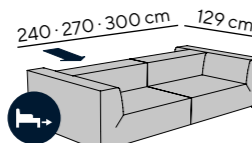

Sitztiefeverstellung (nur bei 129 cm)
seat depth adjustment (only for 129 cm)