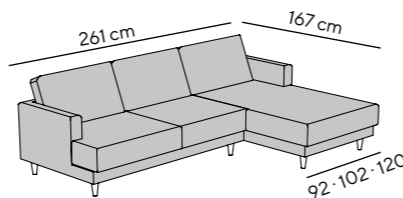

WESTCOAST PURE