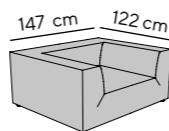

Gesamthöhe height: 66 cm
 Armteilhöhe armrest height: 66 cm
 Armteibreite armrest width: 29 cm
 Gesamttiefe depth: 122 oder 129 cm
 Sitztiefe (fest) seat depth (fix): 90 o. 97 cm
 Sitztiefe (variabel) seat depth (variable): von 97 - 73 cm
 Sitzhöhe seat height: 36 cm
 Fußhöhe feet height: 3 cm

BIG CUBE

ohne Kissen
without cushions

Sitztiefeverstellung (nur bei 129 cm)
seat depth adjustment (only for 129 cm)

Sitztiefeverstellung (nur bei 129 cm)
seat depth adjustment (only for 129 cm)

Wurfkissen-Sets separat erhältlich
throw cushion sets separately available

Alle angegebenen Maße sind Zirkumaße in cm, die Zeichnungen dienen lediglich als Symbolskizzen.
All given measurements are approximate and in cm, the drawings serve only as symbol sketches.

Set L
6 Kissen
cushions