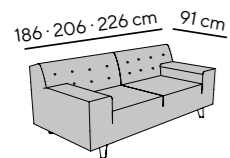

Nackenstütze neck support
52/65 x 30 cm (B x H)
52/65 x 30 cm (w x h)

Sitztiefenverstellung seat depth adjustment
Manuell stufenlos zwischen 57 und 82 cm.
Manually infinitely variable from 57 to 82 cm.

Schlaffunktion sleep function
Liegefläche sleeping area S: 145 x 205 cm
Liegefläche sleeping area M: 145 x 260 cm

Polsterung padding
Standard: Leger - Polyätherschaum (RG35)
Standard: casual - polyether foam (RG35)

Optional: Fest - Kaltschaum
(mittelfest RG40 oder fest RG50)
Optional: firm - cold foam
(medium firm RG40 or firm RG50)

NORDIC CHIC

Detailmaße Detail measurements

Gesamthöhe height: 77 cm
inkl. Nackenstütze incl. neck support: 97 cm
Gesamttiefe depth: 91 cm
Sitztiefe seat depth: 61 cm
Sitzhöhe seat height: 42 cm
Armteilhöhe armrest height: 56 cm
Armteibreite armrest width: 24 cm
Fußhöhe feet height: 13 cm