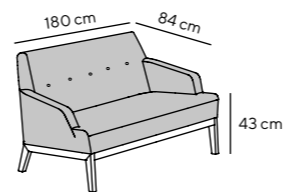

Optionen options

Stoffe fabrics
114 moderne Stoffe und
8 Lederfarben zur Auswahl.
114 fashionable fabrics and
8 leather colors to choose from.

Füße feet
Fußgestell in 6 Beiztönen
Woodbase in 6 stain tones