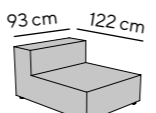

Gesamthöhe height: 66 cm
 Armteilhöhe armrest height: 66 cm
 Armteibreite armrest width: 29 cm
 Gesamttiefe depth: 122 oder 129 cm
 Sitztiefe (fest) seat depth (fix): 90 o. 97 cm
 Sitztiefe (variabel) seat depth (variable): von 97 - 73 cm
 Sitzhöhe seat height: 36 cm
 Fußhöhe feet height: 3 cm

BIG CUBE

ohne Kissen
without cushions

Sitztiefeverstellung (nur bei 129 cm)
seat depth adjustment (only for 129 cm)

Sitztiefeverstellung (nur bei 129 cm)
seat depth adjustment (only for 129 cm)

Wurfkissen-Sets separat erhältlich
throw cushion sets separately available

Alle angegebenen Maße sind Zirkumaße in cm, die Zeichnungen dienen lediglich als Symbolskizzen.
All given measurements are approximate and in cm, the drawings serve only as symbol sketches.

Set L
6 Kissen
cushions