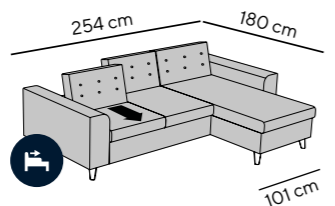

NORDIC SHIFT CHIC NEW

Alle angegebenen Maße sind Zirkumaße in cm, die Zeichnungen dienen lediglich als Symbolskizzen.
All given measurements are approximate and in cm, the drawings serve only as symbol sketches.