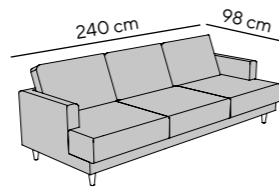

WESTCOAST PURE