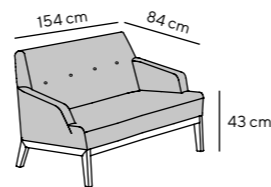

Optionen options

Stoffe fabrics
114 moderne Stoffe und
8 Lederfarben zur Auswahl.
114 fashionable fabrics and
8 leather colors to choose from.

Füße feet
Fußgestell in 6 Beiztönen
Woodbase in 6 stain tones