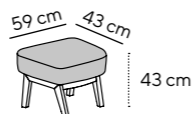

COZY SMALL

Höhe height: 95 cm
Sitztiefe seat depth: 51 cm
Sitzhöhe seat height: 43 cm

COZY TALL

Höhe height: 115 cm
Sitztiefe seat depth: 51 cm
Sitzhöhe seat height: 43 cm

COZY ROCKING

Höhe height: 115 cm
Sitztiefe seat depth: 51 cm
Sitzhöhe seat height: 43 cm