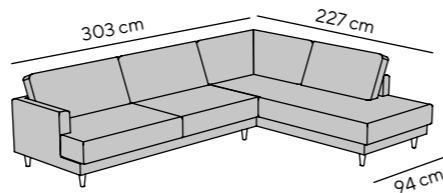

WESTCOAST PURE