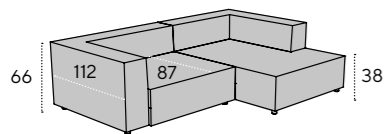

Detailmaße Detail measurements

Gesamthöhe height: 66 cm
mit Kissen with cushions: 85 cm
Armteilhöhe armrest height: 66 cm
Gesamttiefe depth: 112 cm
Sitztiefe seat depth: 87 cm
mit Kissen with cushions: 70 cm
Sitzhöhe seat height: 38 cm
Fußhöhe feet height: 4,5 cm