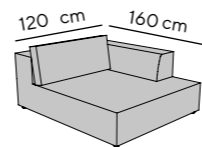

The perfect sofa to curl up on:
With a cubic shape, extra deep seating and casual soft upholstery. HERE with matching back cushions in "STYLE" look.

Detailmaße

Detail measurements

Gesamthöhe height: 66 cm
mit Kissen with cushions: 83 cm
Armteilhöhe armrest height: 66 cm
Armteilbreite armrest width: 29 cm
Gesamttiefe depth: 122 cm
Sitztiefe (fest) seat depth (fix): 90 cm
mit Kissen with cushions: 73 cm
Sitzhöhe seat height: 36 cm
Fußhöhe feet height: 3 cm

34

BIG CUBE STYLE

Stegkissen set inklusive
straight back cushion set included

Alle angegebenen Maße sind Zirkumaße in cm, die Zeichnungen dienen lediglich als Symbolskizzen.
All given measurements are approximate and in cm, the drawings serve only as symbol sketches.