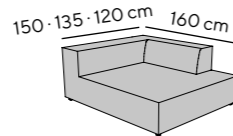

Gesamthöhe height: 66 cm
 Armteilhöhe armrest height: 66 cm
 Armteibreite armrest width: 29 cm
 Gesamttiefe depth: 122 oder 129 cm
 Sitztiefe (fest) seat depth (fix): 90 o. 97 cm
 Sitztiefe (variabel) seat depth (variable): von 97 - 73 cm
 Sitzhöhe seat height: 36 cm
 Fußhöhe feet height: 3 cm

BIG CUBE

ohne Kissen
without cushions

Sitztiefeverstellung (nur bei 129 cm)
seat depth adjustment (only for 129 cm)

Sitztiefeverstellung (nur bei 129 cm)
seat depth adjustment (only for 129 cm)

Wurfkissen-Sets separat erhältlich
throw cushion sets separately available

Alle angegebenen Maße sind Zirkumaße in cm, die Zeichnungen dienen lediglich als Symbolskizzen.
All given measurements are approximate and in cm, the drawings serve only as symbol sketches.

Set L
6 Kissen
cushions