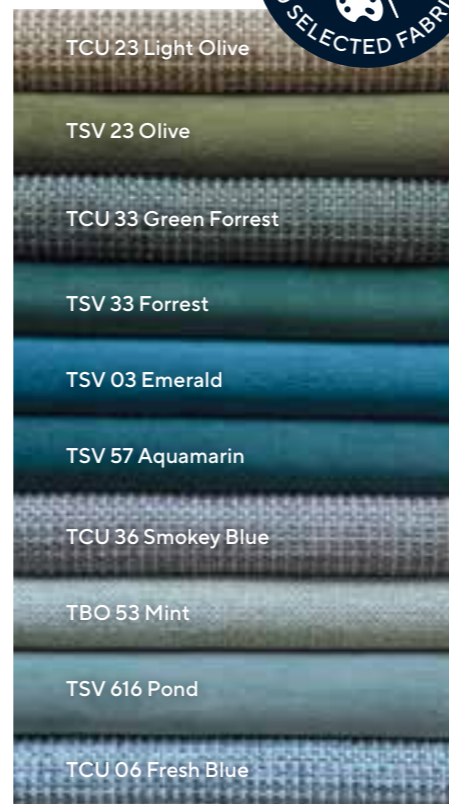

COLORS COLLECTION

Eine Auswahl unserer 30 beliebtesten Stoffe, die alle zum einheitlichen Preis erhältlich sind.
A selection of our 30 most popular fabrics, all available at the same price.

TUBE DINING BANK
in TSV 113 Carmine
Einer von 30 Stoffen der COLORS COLLECTION.
One of the 30 fabrics from the COLORS COLLECTION.