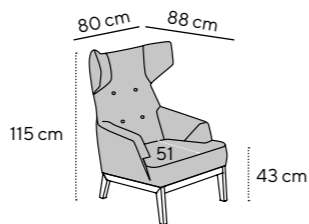

COZY SMALL

Höhe height: 95 cm
Sitztiefe seat depth: 51 cm
Sitzhöhe seat height: 43 cm

COZY TALL

Höhe height: 115 cm
Sitztiefe seat depth: 51 cm
Sitzhöhe seat height: 43 cm

COZY ROCKING

Höhe height: 115 cm
Sitztiefe seat depth: 51 cm
Sitzhöhe seat height: 43 cm