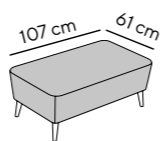

NEW WAVE

Die NEW WAVE Reihe zeichnet sich durch ihre schlanke Formsprache mit geschwungenen Linien und filigranen Beinen aus. Die erhöhte Rückenlehne sorgt dabei für optimalen Sitzkomfort. Passende Hocker in zwei Größen runden die Serie ab.

NEW WAVE sofa series is characterized by its slender design with curved lines and delicate legs. A raised backrest ensures maximum seating comfort. Matching footstools, available in two sizes, complete the series.

Detailmaße

Detail measurements

Gesamthöhe height: 81 cm
Gesamtiefe depth: 91 cm
Sitztiefe seat depth: 58 cm
Sitzhöhe seat height: 41 cm
Armteilhöhe armrest height: 69 cm
Armteilbreite armrest width: 24 cm
Fußhöhe feet height: 16 cm

24

Alle angegebenen Maße sind Zirkumaße in cm, die Zeichnungen dienen lediglich als Symbolskizzen.
All given measurements are approximate and in cm, the drawings serve only as symbol sketches.

Optionen options

Stoffe fabrics

114 moderne Stoffe und 8 Lederfarben zur Auswahl.
114 fashionable fabrics and 8 leather colors to choose from.

Füße feet (16 cm)

Holzfüße in 6 Beiztönen.
Metallfüße in Chrom oder matt schwarz.
Solid wooden feet in 6 finishes.
Solid metal feet in chrome or matte black.

Metall matt
schwarz
metal matte black

Metall Chrom
metal chrome

Holz
wood

Buche beech

Eiche oak

Polsterung padding

Standard: Leger - Polyätherschaum (RG35)
Standard: casual - polyether foam (RG35)

Optional: Fest - Kaltschaum
(mittelfest RG40 oder fest RG50)
Optional: firm - cold foam
(medium firm RG40 or firm RG50)

25