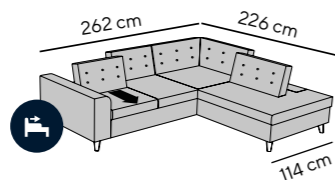

NORDIC SHIFT CHIC NEW

Alle angegebenen Maße sind Zirkumaße in cm, die Zeichnungen dienen lediglich als Symbolskizzen.
All given measurements are approximate and in cm, the drawings serve only as symbol sketches.