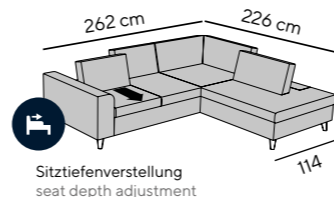

NORDIC SHIFT PURE NEW

Optionen options

Stoffe fabrics
114 moderne Stoffe und 8 Lederfarben zur Auswahl.
114 fashionable fabrics and 8 leather colors to choose from.

Füße feet (13 cm)
Holzfüße in 6 Beiztönen Solid wooden feet in 6 finishes

Buche beech

Natur lackiert
natural varnish

Nuss gebeizt
stained walnut

Wenge gebeizt
dark stain

Schwarz gebeizt
black stain

Eiche oak

Licht geölt
clear oil finish

Natur geölt
tan oil finish

Nackenstütze neck support
52/65 x 30 cm (B x H)
52/65 x 30 cm (w x h)

Sitztiefenverstellung seat depth adjustment
Manuell stufenlos zwischen 57 und 82 cm.
Manually infinitely variable from 57 to 82 cm.

Schlaffunktion sleep function
Liegefläche sleeping area S: 145 x 205 cm
Liegefläche sleeping area M: 145 x 260 cm

Polsterung padding
Standard: Leger - Polyätherschaum (RG35)
Standard: casual - polyether foam (RG35)

Optional: Fest - Kaltschaum
(mittelfest RG40 oder fest RG50)
Optional: firm - cold foam
(medium firm RG40 or firm RG50)