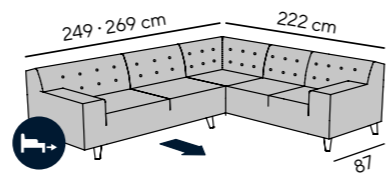

NORDIC PURE

Sitztiefeverstellung
seat depth adjustment