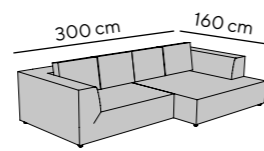

- 1 T-PASTEL STRIPE
Kissen cushion, 45 x 45 cm
- 2 MODERN SIDE TABLE
Beistelltisch in 3 Größen
- 3 BIG CUBE STYLE
270 x 160 cm, TRI 69 Pool,
- 4 SHINE
Teppich carpet, Rust

BIG CUBE STYLE

Das perfekte Sofa zum Hinflätzen:
Mit einer kubischen Form, großzügiger Sitztiefe und lässig-weichen Polsterung, hier mit Stegkissen in der „STYLE“ Variante.

The perfect sofa to curl up on:
With a cubic shape, extra deep seating and casual soft upholstery. HERE with matching back cushions in "STYLE" look.

Detailmaße

Detail measurements

Gesamthöhe height: 66 cm
mit Kissen with cushions: 83 cm
Armteilhöhe armrest height: 66 cm
Armteilbreite armrest width: 29 cm
Gesamttiefe depth: 122 cm
Sitztiefe (fest) seat depth (fix): 90 cm
mit Kissen with cushions: 73 cm
Sitzhöhe seat height: 36 cm
Fußhöhe feet height: 3 cm

34

BIG CUBE STYLE

Stegkissen set inklusive
straight back cushion set included

Alle angegebenen Maße sind Zirkumaße in cm, die Zeichnungen dienen lediglich als Symbolskizzen.
All given measurements are approximate and in cm, the drawings serve only as symbol sketches.