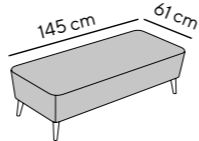

NEW WAVE

Die NEW WAVE Reihe zeichnet sich durch ihre schlanke Formsprache mit geschwungenen Linien und filigranen Beinen aus. Die erhöhte Rückenlehne sorgt dabei für optimalen Sitzkomfort. Passende Hocker in zwei Größen runden die Serie ab.

NEW WAVE sofa series is characterized by its slender design with curved lines and delicate legs. A raised backrest ensures maximum seating comfort. Matching footstools, available in two sizes, complete the series.

Detailmaße

Detail measurements

Gesamthöhe height: 81 cm
Gesamtiefe depth: 91 cm
Sitztiefe seat depth: 58 cm
Sitzhöhe seat height: 41 cm
Armteilhöhe armrest height: 69 cm
Armteilbreite armrest width: 24 cm
Fußhöhe feet height: 16 cm

24

Alle angegebenen Maße sind Zirkumaße in cm, die Zeichnungen dienen lediglich als Symbolskizzen.
All given measurements are approximate and in cm, the drawings serve only as symbol sketches.

Optionen options

Stoffe fabrics

114 moderne Stoffe und 8 Lederfarben zur Auswahl.
114 fashionable fabrics and 8 leather colors to choose from.

Füße feet (16 cm)

Holzfüße in 6 Beiztönen.
Metallfüße in Chrom oder matt schwarz.
Solid wooden feet in 6 finishes.
Solid metal feet in chrome or matte black.

Metall matt
schwarz
metal matte black

Metall Chrom
metal chrome

Holz
wood

Buche beech

Eiche oak

Polsterung padding

Standard: Leger - Polyätherschaum (RG35)
Standard: casual - polyether foam (RG35)

Optional: Fest - Kaltschaum
(mittelfest RG40 oder fest RG50)
Optional: firm - cold foam
(medium firm RG40 or firm RG50)

25