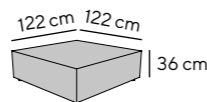

Gesamthöhe height: 66 cm
 Armteilhöhe armrest height: 66 cm
 Armteibreite armrest width: 29 cm
 Gesamttiefe depth: 122 oder 129 cm
 Sitztiefe (fest) seat depth (fix): 90 o. 97 cm
 Sitztiefe (variabel) seat depth (variable): von 97 - 73 cm
 Sitzhöhe seat height: 36 cm
 Fußhöhe feet height: 3 cm

BIG CUBE

ohne Kissen
without cushions

Sitztiefeverstellung (nur bei 129 cm)
seat depth adjustment (only for 129 cm)

Sitztiefeverstellung (nur bei 129 cm)
seat depth adjustment (only for 129 cm)

Wurfkissen-Sets separat erhältlich
throw cushion sets separately available

Alle angegebenen Maße sind Zirkumaße in cm, die Zeichnungen dienen lediglich als Symbolskizzen.
All given measurements are approximate and in cm, the drawings serve only as symbol sketches.

Set L
6 Kissen
cushions