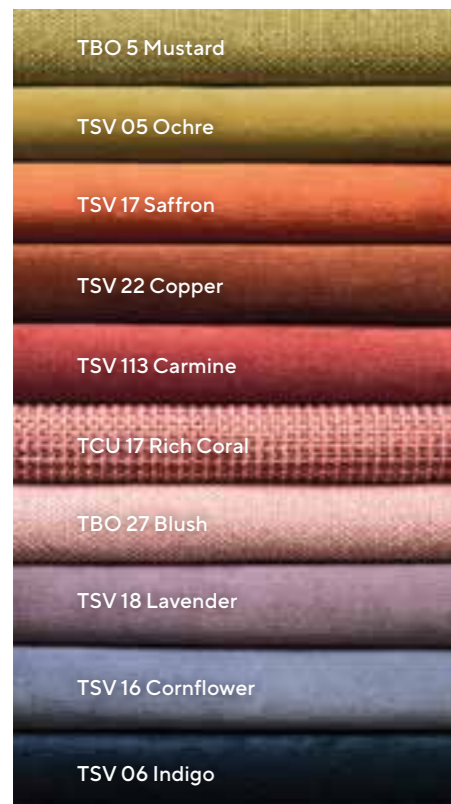

COLORS COLLECTION

Eine Auswahl unserer 30 beliebtesten Stoffe, die alle zum einheitlichen Preis erhältlich sind.
A selection of our 30 most popular fabrics, all available at the same price.

TUBE DINING BANK
in TSV 113 Carmine
Einer von 30 Stoffen der COLORS COLLECTION.
One of the 30 fabrics from the COLORS COLLECTION.