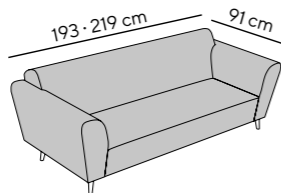

NEW WAVE

Die NEW WAVE Reihe zeichnet sich durch ihre schlanke Formsprache mit geschwungenen Linien und filigranen Beinen aus. Die erhöhte Rückenlehne sorgt dabei für optimalen Sitzkomfort. Passende Hocker in zwei Größen runden die Serie ab.

NEW WAVE sofa series is characterized by its slender design with curved lines and delicate legs. A raised backrest ensures maximum seating comfort. Matching footstools, available in two sizes, complete the series.

Detailmaße

Detail measurements

Gesamthöhe height: 81 cm
Gesamtiefe depth: 91 cm
Sitztiefe seat depth: 58 cm
Sitzhöhe seat height: 41 cm
Armteilhöhe armrest height: 69 cm
Armteilbreite armrest width: 24 cm
Fußhöhe feet height: 16 cm

24

Alle angegebenen Maße sind Zirkumaße in cm, die Zeichnungen dienen lediglich als Symbolskizzen.
All given measurements are approximate and in cm, the drawings serve only as symbol sketches.

Optionen options

Stoffe fabrics

114 moderne Stoffe und 8 Lederfarben zur Auswahl.
114 fashionable fabrics and 8 leather colors to choose from.

Füße feet (16 cm)

Holzfüße in 6 Beiztönen.
Metallfüße in Chrom oder matt schwarz.
Solid wooden feet in 6 finishes.
Solid metal feet in chrome or matte black.

Metall matt
schwarz
metal matte black

Metall Chrom
metal chrome

Holz
wood

Buche beech

Eiche oak

Polsterung padding

Standard: Leger - Polyätherschaum (RG35)
Standard: casual - polyether foam (RG35)

Optional: Fest - Kaltschaum
(mittelfest RG40 oder fest RG50)
Optional: firm - cold foam
(medium firm RG40 or firm RG50)

25