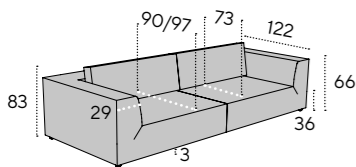

- 1 T-PASTEL STRIPE
Kissen cushion, 45 x 45 cm
- 2 MODERN SIDE TABLE
Beistelltisch in 3 Größen
- 3 BIG CUBE STYLE
270 x 160 cm, TRI 69 Pool,
- 4 SHINE
Teppich carpet, Rust

BIG CUBE STYLE

Das perfekte Sofa zum Hinflätzen:
Mit einer kubischen Form, großzügiger Sitztiefe und lässig-weichen Polsterung, hier mit Stegkissen in der „STYLE“ Variante.

The perfect sofa to curl up on:
With a cubic shape, extra deep seating and casual soft upholstery. HERE with matching back cushions in "STYLE" look.

Detailmaße

Detail measurements

Gesamthöhe height: 66 cm
mit Kissen with cushions: 83 cm
Armteilhöhe armrest height: 66 cm
Armteilbreite armrest width: 29 cm
Gesamttiefe depth: 122 cm
Sitztiefe (fest) seat depth (fix): 90 cm
mit Kissen with cushions: 73 cm
Sitzhöhe seat height: 36 cm
Fußhöhe feet height: 3 cm