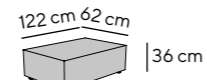

Gesamthöhe height: 66 cm
 Armteilhöhe armrest height: 66 cm
 Armteibreite armrest width: 29 cm
 Gesamttiefe depth: 122 oder 129 cm
 Sitztiefe (fest) seat depth (fix): 90 o. 97 cm
 Sitztiefe (variabel) seat depth (variable): von 97 - 73 cm
 Sitzhöhe seat height: 36 cm
 Fußhöhe feet height: 3 cm

BIG CUBE

ohne Kissen
without cushions

Sitztiefeverstellung (nur bei 129 cm)
seat depth adjustment (only for 129 cm)

Sitztiefeverstellung (nur bei 129 cm)
seat depth adjustment (only for 129 cm)

Wurfkissen-Sets separat erhältlich
throw cushion sets separately available

Alle angegebenen Maße sind Zirkumaße in cm, die Zeichnungen dienen lediglich als Symbolskizzen.
All given measurements are approximate and in cm, the drawings serve only as symbol sketches.

Set L
6 Kissen
cushions