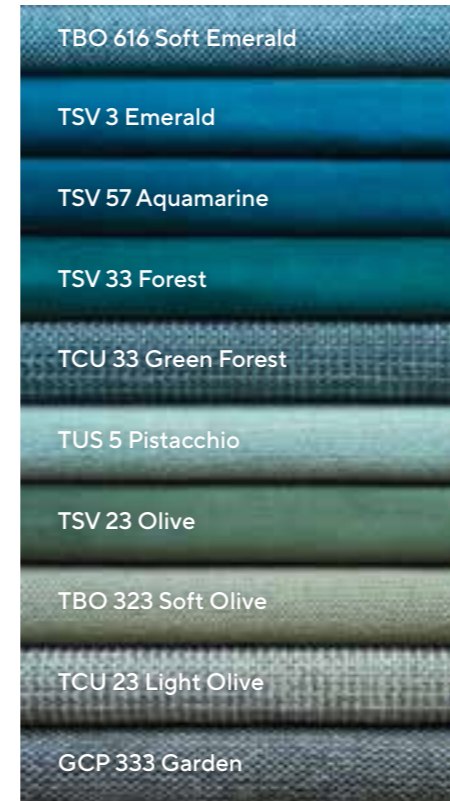

Lilac

TREND COLOR

Deep Sea Blue

Beige

Eucalyptus

STOFF & LEDER KOLLEKTION FABRIC & LEATHER COLLECTION

01 COOL COLORS

02 WARM COLORS