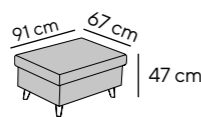

NORDIC SHIFT CHIC NEW

Alle angegebenen Maße sind Zirkumaße in cm, die Zeichnungen dienen lediglich als Symbolskizzen.
All given measurements are approximate and in cm, the drawings serve only as symbol sketches.