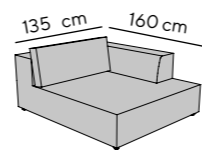

The perfect sofa to curl up on:
With a cubic shape, extra deep seating and casual soft upholstery. HERE with matching back cushions in "STYLE" look.

Detailmaße

Detail measurements

Gesamthöhe height: 66 cm
mit Kissen with cushions: 83 cm
Armteilhöhe armrest height: 66 cm
Armteilbreite armrest width: 29 cm
Gesamttiefe depth: 122 cm
Sitztiefe (fest) seat depth (fix): 90 cm
mit Kissen with cushions: 73 cm
Sitzhöhe seat height: 36 cm
Fußhöhe feet height: 3 cm

34

BIG CUBE STYLE

Stegkissen set inklusive
straight back cushion set included

Alle angegebenen Maße sind Zirkumaße in cm, die Zeichnungen dienen lediglich als Symbolskizzen.
All given measurements are approximate and in cm, the drawings serve only as symbol sketches.