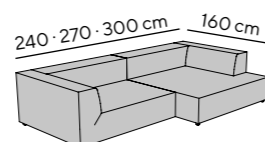

Gesamthöhe height: 66 cm
 Armteilhöhe armrest height: 66 cm
 Armteibreite armrest width: 29 cm
 Gesamttiefe depth: 122 oder 129 cm
 Sitztiefe (fest) seat depth (fix): 90 o. 97 cm
 Sitztiefe (variabel) seat depth (variable): von 97 - 73 cm
 Sitzhöhe seat height: 36 cm
 Fußhöhe feet height: 3 cm

BIG CUBE

ohne Kissen
without cushions

Sitztiefeverstellung (nur bei 129 cm)
seat depth adjustment (only for 129 cm)

Sitztiefeverstellung (nur bei 129 cm)
seat depth adjustment (only for 129 cm)

Wurfkissen-Sets separat erhältlich
throw cushion sets separately available

Alle angegebenen Maße sind Zirkumaße in cm, die Zeichnungen dienen lediglich als Symbolskizzen.
All given measurements are approximate and in cm, the drawings serve only as symbol sketches.

Set L
6 Kissen
cushions