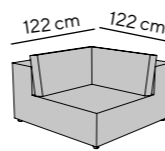

The perfect sofa to curl up on:
With a cubic shape, extra deep seating and casual soft upholstery. HERE with matching back cushions in "STYLE" look.

Detailmaße

Detail measurements

Gesamthöhe height: 66 cm
mit Kissen with cushions: 83 cm
Armteilhöhe armrest height: 66 cm
Armteilbreite armrest width: 29 cm
Gesamttiefe depth: 122 cm
Sitztiefe (fest) seat depth (fix): 90 cm
mit Kissen with cushions: 73 cm
Sitzhöhe seat height: 36 cm
Fußhöhe feet height: 3 cm

34

BIG CUBE STYLE

Stegkissen set inklusive
straight back cushion set included

Alle angegebenen Maße sind Zirkumaße in cm, die Zeichnungen dienen lediglich als Symbolskizzen.
All given measurements are approximate and in cm, the drawings serve only as symbol sketches.