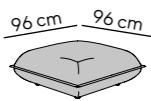

Steckarmteil optional
Optional armrest