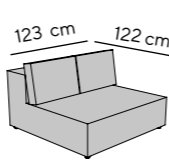

The perfect sofa to curl up on:
With a cubic shape, extra deep seating and casual soft upholstery. HERE with matching back cushions in "STYLE" look.

Detailmaße

Detail measurements

Gesamthöhe height: 66 cm
mit Kissen with cushions: 83 cm
Armteilhöhe armrest height: 66 cm
Armteilbreite armrest width: 29 cm
Gesamttiefe depth: 122 cm
Sitztiefe (fest) seat depth (fix): 90 cm
mit Kissen with cushions: 73 cm
Sitzhöhe seat height: 36 cm
Fußhöhe feet height: 3 cm

34

BIG CUBE STYLE

Stegkissen set inklusive
straight back cushion set included

Alle angegebenen Maße sind Zirkumaße in cm, die Zeichnungen dienen lediglich als Symbolskizzen.
All given measurements are approximate and in cm, the drawings serve only as symbol sketches.