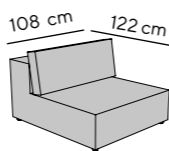

The perfect sofa to curl up on:
With a cubic shape, extra deep seating and casual soft upholstery. HERE with matching back cushions in "STYLE" look.

Detailmaße

Detail measurements

Gesamthöhe height: 66 cm
mit Kissen with cushions: 83 cm
Armteilhöhe armrest height: 66 cm
Armteilbreite armrest width: 29 cm
Gesamttiefe depth: 122 cm
Sitztiefe (fest) seat depth (fix): 90 cm
mit Kissen with cushions: 73 cm
Sitzhöhe seat height: 36 cm
Fußhöhe feet height: 3 cm

34

BIG CUBE STYLE

Stegkissen set inklusive
straight back cushion set included

Alle angegebenen Maße sind Zirkumaße in cm, die Zeichnungen dienen lediglich als Symbolskizzen.
All given measurements are approximate and in cm, the drawings serve only as symbol sketches.