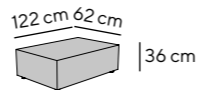

The perfect sofa to curl up on:
With a cubic shape, extra deep seating and casual soft upholstery. HERE with matching back cushions in "STYLE" look.

Detailmaße

Detail measurements

Gesamthöhe height: 66 cm
mit Kissen with cushions: 83 cm
Armteilhöhe armrest height: 66 cm
Armteilbreite armrest width: 29 cm
Gesamttiefe depth: 122 cm
Sitztiefe (fest) seat depth (fix): 90 cm
mit Kissen with cushions: 73 cm
Sitzhöhe seat height: 36 cm
Fußhöhe feet height: 3 cm

34

BIG CUBE STYLE

Stegkissen set inklusive
straight back cushion set included

Alle angegebenen Maße sind Zirkumaße in cm, die Zeichnungen dienen lediglich als Symbolskizzen.
All given measurements are approximate and in cm, the drawings serve only as symbol sketches.