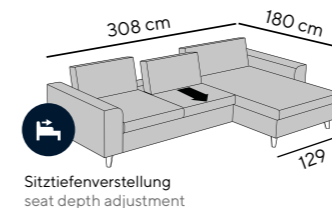

NORDIC SHIFT PURE NEW

Optionen options

Stoffe fabrics
114 moderne Stoffe und 8 Lederfarben zur Auswahl.
114 fashionable fabrics and 8 leather colors to choose from.

Füße feet (13 cm)
Holzfüße in 6 Beiztönen Solid wooden feet in 6 finishes

Buche beech

Natur lackiert
natural varnish

Nuss gebeizt
stained walnut

Wenge gebeizt
dark stain

Schwarz gebeizt
black stain

Eiche oak

Licht geölt
clear oil finish

Natur geölt
tan oil finish

Nackenstütze neck support
52/65 x 30 cm (B x H)
52/65 x 30 cm (w x h)

Sitztiefenverstellung seat depth adjustment
Manuell stufenlos zwischen 57 und 82 cm.
Manually infinitely variable from 57 to 82 cm.

Schlaffunktion sleep function
Liegefläche sleeping area S: 145 x 205 cm
Liegefläche sleeping area M: 145 x 260 cm

Polsterung padding
Standard: Leger - Polyätherschaum (RG35)
Standard: casual - polyether foam (RG35)

Optional: Fest - Kaltschaum
(mittelfest RG40 oder fest RG50)
Optional: firm - cold foam
(medium firm RG40 or firm RG50)