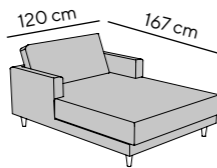

WESTCOAST PURE