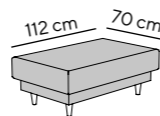

WESTCOAST PURE