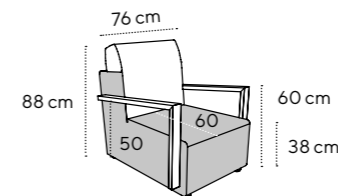

TOM PURE

Ohrensessel TOM PURE mit Nackenkissen für zusätzlichen Komfort erhältlich. Metalldrehfuß wahlweise in Schwarz oder Chrom. Zwei separate Fußhocker erhältlich.

Wing chair TOM with side wings and TOM PURE without wings – each available with neck cushion for extra comfort. Metal swivel base available in black or chrome. Two separate footstools available.

Höhe height: 101 cm
Sitztiefe seat depth: 58 cm
Sitzhöhe seat height: 42 cm
Nackenkissen optional
optional neck pillow

Hocker stufenlos in der Höhe verstellbar
Footstool fully adjustable in height

Optionen options

Stoffe fabrics
114 moderne Stoffe zur Auswahl.
114 fashionable fabrics to choose from.

Fuß base
Drehfuß Chrom oder Metall matt schwarz.
Swivel base chrome or matte black metal.

Metall Chrom
metal chrome

Metall schwarz
metal black

Nackenkissen neck pillow
54 x 20 x 3 cm (B/H/T)
54 x 20 x 3 cm (W/H/D)

Polsterung padding
Standard: Leger - Kaltschaum soft (RG30)
Standard: casual - cold foam soft (RG30)

LAZY

Vom Bauhausstil inspirierter Loungechair LAZY mit kubistischer Grundform. Echtholzarmteile in vier Nuancen unterstreichen den individuellen Charakter dieses bequemen Sessels. Ein passender Fußhocker ist optional erhältlich.

Bauhaus inspired lounge chair LAZY with a cubistic shape. Real wooden armrests in four distinct finishes underline the unique personality of this comfortable upholstered chair. A matching footstool is available optionally.

Höhe height: 70 cm
Höhe mit Nackenkissen
height with neck pillow: 88 cm
Sitztiefe seat depth: 60 cm
Sitzhöhe seat height: 38 cm
Armteilhöhe armrest height:
hinten back 50 cm
vorne front 60 cm
Fußhöhe feet height: 4,5 cm

Optionen options