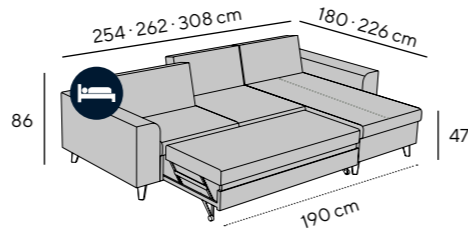

NORDIC SHIFT CHIC NEW

Alle angegebenen Maße sind Zirkumaße in cm, die Zeichnungen dienen lediglich als Symbolskizzen.
All given measurements are approximate and in cm, the drawings serve only as symbol sketches.