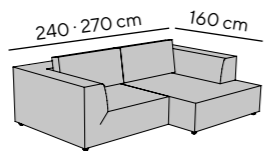

- 1 T-PASTEL STRIPE
Kissen cushion, 45 x 45 cm
- 2 MODERN SIDE TABLE
Beistelltisch in 3 Größen
- 3 BIG CUBE STYLE
270 x 160 cm, TRI 69 Pool,
- 4 SHINE
Teppich carpet, Rust

BIG CUBE STYLE

Das perfekte Sofa zum Hinflätzen:
Mit einer kubischen Form, großzügiger Sitztiefe und lässig-weichen Polsterung, hier mit Stegkissen in der „STYLE“ Variante.

The perfect sofa to curl up on:
With a cubic shape, extra deep seating and casual soft upholstery. HERE with matching back cushions in "STYLE" look.

Detailmaße

Detail measurements

Gesamthöhe height: 66 cm
mit Kissen with cushions: 83 cm
Armteilhöhe armrest height: 66 cm
Armteilbreite armrest width: 29 cm
Gesamttiefe depth: 122 cm
Sitztiefe (fest) seat depth (fix): 90 cm
mit Kissen with cushions: 73 cm
Sitzhöhe seat height: 36 cm
Fußhöhe feet height: 3 cm

34

BIG CUBE STYLE

Stegkissen set inklusive
straight back cushion set included

Alle angegebenen Maße sind Zirkumaße in cm, die Zeichnungen dienen lediglich als Symbolskizzen.
All given measurements are approximate and in cm, the drawings serve only as symbol sketches.