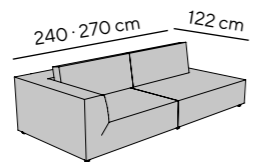

The perfect sofa to curl up on:
With a cubic shape, extra deep seating and casual soft upholstery. HERE with matching back cushions in "STYLE" look.

Detailmaße

Detail measurements

Gesamthöhe height: 66 cm
mit Kissen with cushions: 83 cm
Armteilhöhe armrest height: 66 cm
Armteilbreite armrest width: 29 cm
Gesamttiefe depth: 122 cm
Sitztiefe (fest) seat depth (fix): 90 cm
mit Kissen with cushions: 73 cm
Sitzhöhe seat height: 36 cm
Fußhöhe feet height: 3 cm

34

BIG CUBE STYLE

Stegkissen set inklusive
straight back cushion set included

Alle angegebenen Maße sind Zirkumaße in cm, die Zeichnungen dienen lediglich als Symbolskizzen.
All given measurements are approximate and in cm, the drawings serve only as symbol sketches.