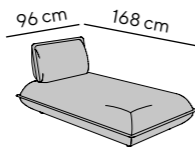

Steckarmteil optional
Optional armrest