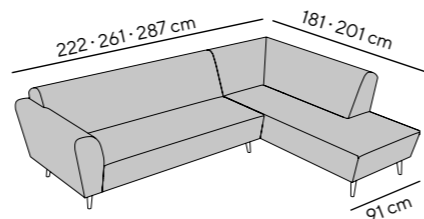

NEW WAVE

Die NEW WAVE Reihe zeichnet sich durch ihre schlanke Formsprache mit geschwungenen Linien und filigranen Beinen aus. Die erhöhte Rückenlehne sorgt dabei für optimalen Sitzkomfort. Passende Hocker in zwei Größen runden die Serie ab.

NEW WAVE sofa series is characterized by its slender design with curved lines and delicate legs. A raised backrest ensures maximum seating comfort. Matching footstools, available in two sizes, complete the series.

Detailmaße

Detail measurements

Gesamthöhe height: 81 cm
Gesamtiefe depth: 91 cm
Sitztiefe seat depth: 58 cm
Sitzhöhe seat height: 41 cm
Armteilhöhe armrest height: 69 cm
Armteilbreite armrest width: 24 cm
Fußhöhe feet height: 16 cm

24

Alle angegebenen Maße sind Zirkumaße in cm, die Zeichnungen dienen lediglich als Symbolskizzen.
All given measurements are approximate and in cm, the drawings serve only as symbol sketches.

Optionen options

Stoffe fabrics

114 moderne Stoffe und 8 Lederfarben zur Auswahl.
114 fashionable fabrics and 8 leather colors to choose from.

Füße feet (16 cm)

Holzfüße in 6 Beiztönen.
Metallfüße in Chrom oder matt schwarz.
Solid wooden feet in 6 finishes.
Solid metal feet in chrome or matte black.

Metall matt
schwarz
metal matte black

Metall Chrom
metal chrome

Holz
wood

Buche beech

Eiche oak

Polsterung padding

Standard: Leger - Polyätherschaum (RG35)
Standard: casual - polyether foam (RG35)

Optional: Fest - Kaltschaum
(mittelfest RG40 oder fest RG50)
Optional: firm - cold foam
(medium firm RG40 or firm RG50)

25