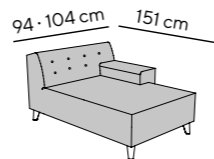

NORDIC PURE

Sitztiefeverstellung
seat depth adjustment