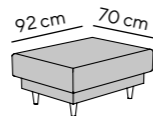

WESTCOAST PURE