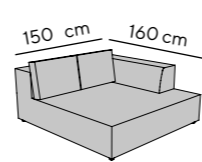

The perfect sofa to curl up on:
With a cubic shape, extra deep seating and casual soft upholstery. HERE with matching back cushions in "STYLE" look.

Detailmaße

Detail measurements

Gesamthöhe height: 66 cm
mit Kissen with cushions: 83 cm
Armteilhöhe armrest height: 66 cm
Armteilbreite armrest width: 29 cm
Gesamttiefe depth: 122 cm
Sitztiefe (fest) seat depth (fix): 90 cm
mit Kissen with cushions: 73 cm
Sitzhöhe seat height: 36 cm
Fußhöhe feet height: 3 cm

34

BIG CUBE STYLE

Stegkissen set inklusive
straight back cushion set included

Alle angegebenen Maße sind Zirkumaße in cm, die Zeichnungen dienen lediglich als Symbolskizzen.
All given measurements are approximate and in cm, the drawings serve only as symbol sketches.