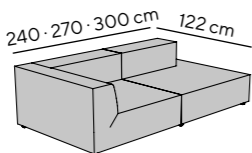

Gesamthöhe height: 66 cm
 Armteilhöhe armrest height: 66 cm
 Armteibreite armrest width: 29 cm
 Gesamttiefe depth: 122 oder 129 cm
 Sitztiefe (fest) seat depth (fix): 90 o. 97 cm
 Sitztiefe (variabel) seat depth (variable): von 97 - 73 cm
 Sitzhöhe seat height: 36 cm
 Fußhöhe feet height: 3 cm

BIG CUBE

ohne Kissen
without cushions

Sitztiefeverstellung (nur bei 129 cm)
seat depth adjustment (only for 129 cm)

Sitztiefeverstellung (nur bei 129 cm)
seat depth adjustment (only for 129 cm)

Wurfkissen-Sets separat erhältlich
throw cushion sets separately available