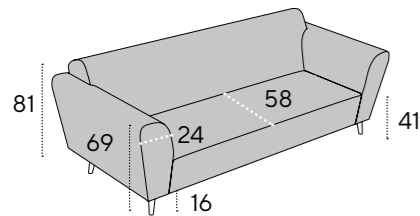

- 1 NEW WAVE CHIC
219 x 91 cm,
TSV 5 Ochre
- 4 T-FLUFFY STRIPE
Kissen cushion, 40 x 60 cm
- 3 COZY KELIM
Teppich carpet,
Black & White, div. Größen
- 4 WOOD TABLE
large: Ø 80 cm, H: 35 cm

DETAILS
24
SEITE · PAGE

Detailmaße

Detail measurements

Gesamthöhe height: 81 cm
Gesamtiefe depth: 91 cm
Sitztiefe seat depth: 58 cm
Sitzhöhe seat height: 41 cm
Armteilhöhe armrest height: 69 cm
Armteilbreite armrest width: 24 cm
Fußhöhe feet height: 16 cm