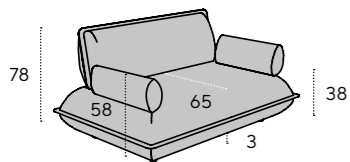

CUSHION

Gerade, mit Ecke oder als Récamiere:
Die aus weichen Polstermodulen bestehende CUSHION Serie verbreitet sofort lässige Loungevibes. Softe Kaltschaumpolsterung, optional auch in fester oder mittelfester Ausführung, sorgen dabei für bestes Sitzgefühl.

Straight, with a corner or as a récamiere:
the CUSHION series consisting of soft upholstery modules immediately radiates relaxed lounge vibes. Soft cold foam upholstery, optionally also in a firm or medium-firm version, ensures the best seating feeling.

Detailmaße

Detail measurements

Gesamthöhe height: 78 cm
Höhe mit Armteil
height with armrest: 58 cm
Gesamttiefe depth: 96 cm
Sitztiefe seat depth: 65 cm
Sitzhöhe seat height: 38 cm
Fußhöhe feet height: 3 cm