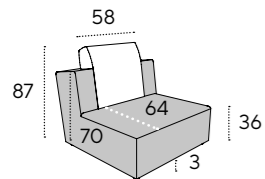

Gesamthöhe height: 70 cm
mit Nackenkissen with neck pillow: 87 cm
Gesamttiefe depth: 99 cm
Sitztiefe seat depth: 64 cm
Sitzhöhe seat height: 36 cm
Fußhöhe feet height: 3 cm

Alle angegebenen Maße sind Zirkumaße in cm, die Zeichnungen dienen lediglich als Symbolskizzen.
All given measurements are approximate and in cm, the drawings serve only as symbol sketches.