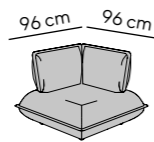

Detailmaße

Detail measurements

Gesamthöhe height: 78 cm
Höhe mit Armteil
height with armrest: 58 cm
Gesamttiefe depth: 96 cm
Sitztiefe seat depth: 65 cm
Sitzhöhe seat height: 38 cm
Fußhöhe feet height: 3 cm