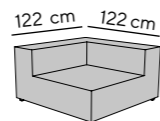

Gesamthöhe height: 66 cm
 Armteilhöhe armrest height: 66 cm
 Armteibreite armrest width: 29 cm
 Gesamttiefe depth: 122 oder 129 cm
 Sitztiefe (fest) seat depth (fix): 90 o. 97 cm
 Sitztiefe (variabel) seat depth (variable): von 97 - 73 cm
 Sitzhöhe seat height: 36 cm
 Fußhöhe feet height: 3 cm

BIG CUBE

ohne Kissen
without cushions

Sitztiefeverstellung (nur bei 129 cm)
seat depth adjustment (only for 129 cm)

Sitztiefeverstellung (nur bei 129 cm)
seat depth adjustment (only for 129 cm)

Wurfkissen-Sets separat erhältlich
throw cushion sets separately available

Alle angegebenen Maße sind Zirkumaße in cm, die Zeichnungen dienen lediglich als Symbolskizzen.
All given measurements are approximate and in cm, the drawings serve only as symbol sketches.

Set L
6 Kissen
cushions