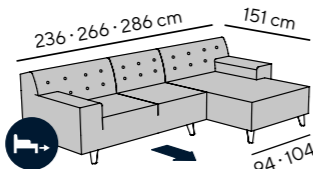

NORDIC CHIC

Detailmaße Detail measurements

Gesamthöhe height: 77 cm
inkl. Nackenstütze incl. neck support: 97 cm
Gesamttiefe depth: 91 cm
Sitztiefe seat depth: 61 cm
Sitzhöhe seat height: 42 cm
Armteilhöhe armrest height: 56 cm
Armteibreite armrest width: 24 cm
Fußhöhe feet height: 13 cm

18

NORDIC PURE

Sitztiefeverstellung
seat depth adjustment

Sitztiefeverstellung
seat depth adjustment

Sitztiefeverstellung
seat depth adjustment

Alle angegebenen Maße sind Zirkamaße in cm, die Zeichnungen dienen lediglich als Symbolskizzen.
All given measurements are approximate and in cm, the drawings serve only as symbol sketches.

Optionen options

Stoffe fabrics

114 moderne Stoffe und 8 Lederfarben zur Auswahl.
114 fashionable fabrics and 8 leather colors to choose from.

Füße feet (13 cm)

Holzfüße in 6 Beiztönen
Solid wooden feet in 6 finishes

Buche beech

Natur
lackiert
natural
varnish

Nuss
gebeizt
stained
walnut

Wenge
gebeizt
dark
stain

Schwarz
gebeizt
black
stain

Eiche oak

Licht
geölt
clear oil
finish

Natur
geölt
tan oil
finish

Nackenstütze neck support

52 x 20 cm (B x H)
52 x 20 cm (w x h)

Sitztiefeverstellung

Manuell oder elektrisch bis zu 80 cm
Manually or electrically up to 80 cm

Polsterung padding

Standard: Leger - Polyätherschaum (RG35)
Standard: casual - polyether foam (RG35)

Optional: Fest - Kaltschaum

(mittelfest RG40 oder fest RG50)
Optional: firm - cold foam
(medium firm RG40 or firm RG50)