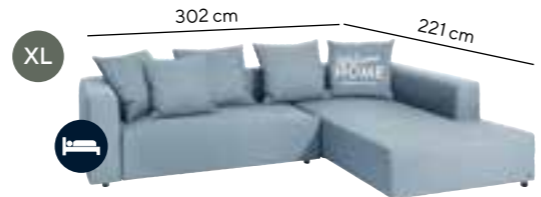

Optionale Schlaffunktion sleep function optional

SLEEP

Big Sofa mit Schlaffunktion
Big sofa with sleep function.
Details Seite 121 details page 121

Optionale Schlaffunktion sleep function optional

Optionale Schlaffunktion sleep function optional

Optionale Schlaffunktion sleep function optional

Alle gegebenen Maße sind Zirkumaße in cm.
All given measurements are approximate and in cm.

HEAVEN STYLE & CHIC

Kissensets cushion sets separat erhältlich separately available