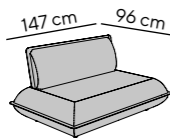

Detailmaße

Detail measurements

Gesamthöhe height: 78 cm
Höhe mit Armteil
height with armrest: 58 cm
Gesamttiefe depth: 96 cm
Sitztiefe seat depth: 65 cm
Sitzhöhe seat height: 38 cm
Fußhöhe feet height: 3 cm

Detailmaße Detail measurements

Gesamthöhe height: 66 cm
mit Kissen with cushions: 85 cm
Armteilhöhe armrest height: 66 cm
Gesamttiefe depth: 112 cm
Sitztiefe seat depth: 87 cm
mit Kissen with cushions: 70 cm
Sitzhöhe seat height: 38 cm
Fußhöhe feet height: 4,5 cm